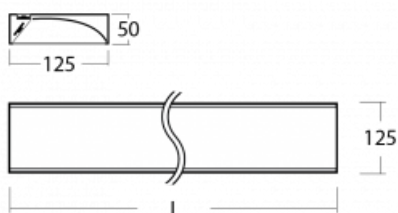

**Technický výkres**

Typ montáže	Přisazené
Typ vyzařování	Přímé
Tvar svítidla	Hranaté
Barva svítidla	Bílá
Materiál	Hliník
Životnost	L80/B20 50 000 hodin
Záruka	5 let
Popis svítidla	Svítidlo přisazené
Popis zboží	asymetrický reflektor
Rozměry	1425 mm × 125 mm × 50 mm
Světelný zdroj	LED MODUL
Druh optiky	Asymetrický reflektor
Světelný tok*	3560 lm
Teplota chromatičnosti	4000 K studená bílá
Měrný výkon	118 lm/W
MacAdam zdroje	3
Index podání barev	80
Příkon svítidla*	30.1 W
Zapojení svítidla	ON/OFF
Elektrické napětí	220-240V
Frekvence	50/60Hz