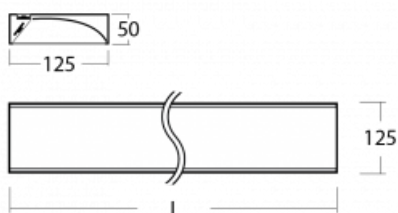

## Technický výkres

Typ montáže	Přisazené
Typ vyzařování	Přímé
Tvar svítidla	Hranaté
Barva svítidla	Černá
Materiál	Hliník
Životnost	L80/B20 50 000 hodin
Záruka	5 let
Popis svítidla	Svítidlo přisazené
Popis zboží	asymetrický reflektor
Rozměry	1425 mm × 125 mm × 50 mm
Světelný zdroj	LED MODUL
Druh optiky	Asymetrický reflektor
Světelný tok*	3560 lm
Teplota chromatičnosti	4000 K studená bílá
Měrný výkon	118 lm/W
MacAdam zdroje	3
Index podání barev	80
Příkon svítidla*	30.1 W
Zapojení svítidla	ON/OFF
Elektrické napětí	220-240V
Frekvence	50/60Hz