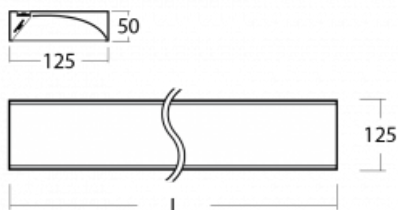

Technický výkres

Typ montáže	Přisazené
Typ vyzařování	Přímé
Tvar svítidla	Hranaté
Barva svítidla	Černá
Materiál	Hliník
Životnost	L80/B20 50 000 hodin
Záruka	60 měsíců
Popis svítidla	Svítidlo přisazené
Popis zboží	asymetrický reflektor
Rozměry	1425 mm × 125 mm × 50 mm
Světelný zdroj	LED MODUL
Druh optiky	Asymetrický reflektor
Světelný tok	3560 lm ± 10 %
Teplota chromatičnosti	4000 K studená bílá
Měrný výkon	118 lm/W
MacAdam zdroje	3
Index podání barev	80
Příkon svítidla	30.1 W ± 10 %
Zapojení svítidla	Předradník nestmívatelný
Elektrické napětí	220-240V
Frekvence	50/60Hz