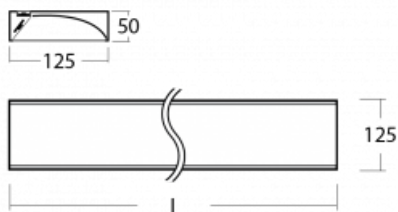

Technický výkres

Typ montáže	Přisazené
Typ vyzařování	Přímé
Tvar svítidla	Hranaté
Barva svítidla	Stříbrná
Materiál	Hliník
Životnost	L80/B20 50 000 hodin
Záruka	5 let
Popis svítidla	Svítidlo přisazené
Popis zboží	asymetrický reflektor
Rozměry	1425 mm × 125 mm × 50 mm
Hmotnost	4.1 kg
Světelný zdroj	LED MODUL
Druh optiky	Asymetrický reflektor
Světelný tok*	3390 lm
Teplota chromatičnosti	3000 K teplá bílá
Měrný výkon	113 lm/W
MacAdam zdroje	3
Index podání barev	80
Příkon svítidla*	30.1 W
Zapojení svítidla	ON/OFF
Elektrické napětí	220-240V
Frekvence	50/60Hz

⊕ IP 20

*±10 %

Křivka

Ke stažení

Montážní návod

Fotografie