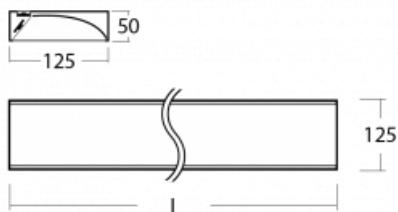

Technický výkres

Typ montáže	Přisazené
Typ vyzařování	Přímé
Tvar svítidla	Hranaté
Barva svítidla	Stříbrná
Materiál	Hliník
Životnost	L80/B20 50 000 hodin
Záruka	60 měsíců
Popis svítidla	Svítidlo přisazené
Popis zboží	asymetrický reflektor
Rozměry	1425 mm × 125 mm × 50 mm
Hmotnost	4.1 kg
Světelný zdroj	LED MODUL
Druh optiky	Asymetrický reflektor
Světelný tok	3390 lm ± 10 %
Teplota chromatičnosti	3000 K teplá bílá
Měrný výkon	113 lm/W
MacAdam zdroje	3
Index podání barev	80
Příkon svítidla	30.1 W ± 10 %
Zapojení svítidla	Předřadník nestmívatelný
Elektrické napětí	220-240V
Frekvence	50/60Hz

⊕ IP 20

Křivka

Ke stažení

Montážní návod

Fotografie