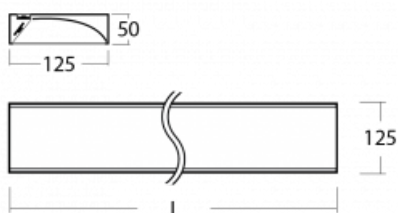

## Technický výkres

Typ montáže	Přisazené
Typ vyzařování	Přímé
Tvar svítidla	Hranaté
Barva svítidla	Černá
Materiál	Hliník
Životnost	L80/B20 50 000 hodin
Záruka	5 let
Popis svítidla	Svítidlo přisazené
Popis zboží	asymetrický reflektor
Rozměry	1425 mm × 125 mm × 50 mm
Hmotnost	4.1 kg
Světelný zdroj	LED MODUL
Druh optiky	Asymetrický reflektor
Světelný tok*	3390 lm
Teplota chromatičnosti	3000 K teplá bílá
Měrný výkon	113 lm/W
MacAdam zdroje	3
Index podání barev	80
Příkon svítidla*	30.1 W
Zapojení svítidla	ON/OFF
Elektrické napětí	220-240V
Frekvence	50/60Hz