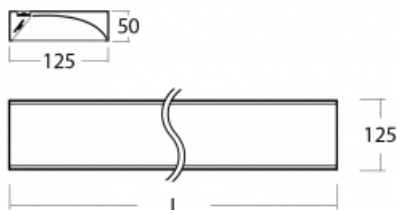

## Technický výkres

Typ montáže	Přisazené
Typ vyzařování	Přímé
Tvar svítidla	Hranaté
Barva svítidla	Černá
Materiál	Hliník
Životnost	L80/B20 50 000 hodin
Záruka	60 měsíců
Popis svítidla	Svítidlo přisazené
Popis zboží	asymetrický reflektor
Rozměry	1425 mm × 125 mm × 50 mm
Hmotnost	4.1 kg
Světelný zdroj	LED MODUL
Druh optiky	Asymetrický reflektor
Světelný tok*	3390 lm ± 10 %
Teplota chromatičnosti	3000 K teplá bílá
Měrný výkon	113 lm/W
MacAdam zdroje	3
Index podání barev	80
Příkon svítidla	30.1 W ± 10 %
Zapojení svítidla	Předřadník nestmívatelný
Elektrické napětí	220-240V
Frekvence	50/60Hz