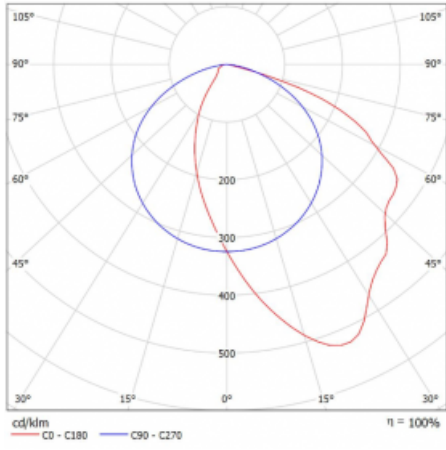

Technický výkres

Typ montáže	Přisazené
Typ vyzařování	Přímé
Tvar svítidla	Hranaté
Barva svítidla	Bílá
Materiál	Hliník
Životnost	L80/B20 50 000 hodin
Záruka	60 měsíců
Popis svítidla	Svítidlo přisazené
Popis zboží	asymetrický reflektor
Rozměry	1425 mm × 125 mm × 50 mm
Hmotnost	4.2 kg
Světelný zdroj	LED MODUL
Druh optiky	Asymetrický reflektor
Světelný tok*	3560 lm ± 10 %
Teplota chromatičnosti	4000 K studená bílá
Měrný výkon	118 lm/W
MacAdam zdroje	3
Index podání barev	80
Příkon svítidla	30.1 W ± 10 %
Zapojení svítidla	Stmívatelné DALI
Elektrické napětí	220-240V
Frekvence	50/60Hz

  IP 20

Křivka

Ke stažení

Montážní návod

Fotografie