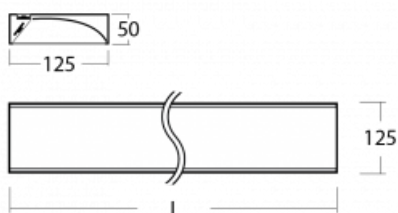

Technický výkres

Typ montáže	Přisazené
Typ vyzařování	Přímé
Tvar svítidla	Hranaté
Barva svítidla	Bílá
Materiál	Hliník
Životnost	L80/B20 50 000 hodin
Záruka	60 měsíců
Popis svítidla	Svítidlo přisazené
Popis zboží	asymetrický reflektor
Rozměry	1425 mm × 125 mm × 50 mm
Hmotnost	4.2 kg
Světelný zdroj	LED MODUL
Druh optiky	Asymetrický reflektor
Světelný tok*	3560 lm ± 10 %
Teplota chromatičnosti	4000 K studená bílá
Měrný výkon	118 lm/W
MacAdam zdroje	3
Index podání barev	80
Příkon svítidla	30.1 W ± 10 %
Zapojení svítidla	Stmívatelné DALI
Elektrické napětí	220-240V
Frekvence	50/60Hz

  IP 20

Křivka

Ke stažení

Montážní návod

Fotografie