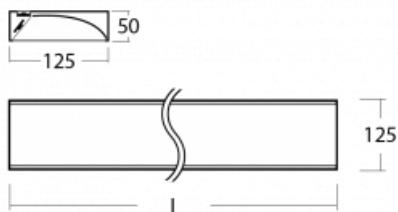

Technický výkres

Typ montáže	Přisazené
Typ vyzařování	Přímé
Tvar svítidla	Hranaté
Barva svítidla	Bílá
Materiál	Hliník
Životnost	L80/B20 50 000 hodin
Záruka	60 měsíců
Popis svítidla	Svítidlo přisazené
Popis zboží	asymetrický reflektor
Rozměry	1425 mm × 125 mm × 50 mm
Světelný zdroj	LED MODUL
Druh optiky	Asymetrický reflektor
Světelný tok*	3390 lm ± 10 %
Teplota chromatičnosti	3000 K teplá bílá
Měrný výkon	113 lm/W
MacAdam zdroje	3
Index podání barev	80
Příkon svítidla	30.1 W ± 10 %
Zapojení svítidla	Stmívatelné DALI
Elektrické napětí	220-240V
Frekvence	50/60Hz