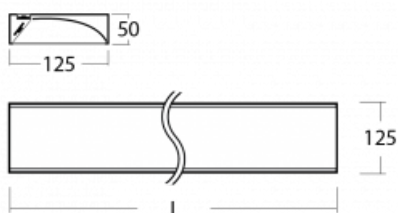

Technický výkres

Typ montáže	Přisazené
Typ vyzařování	Přímé
Tvar svítidla	Hranaté
Barva svítidla	Černá
Materiál	Hliník
Životnost	L80/B20 50 000 hodin
Záruka	5 let
Popis svítidla	Svítidlo přisazené
Popis zboží	asymetrický reflektor
Rozměry	1425 mm × 125 mm × 50 mm
Světelný zdroj	LED MODUL
Druh optiky	Asymetrický reflektor
Světelný tok*	3390 lm
Teplota chromatičnosti	3000 K teplá bílá
Měrný výkon	113 lm/W
MacAdam zdroje	3
Index podání barev	80
Příkon svítidla*	30.1 W
Zapojení svítidla	DALI
Elektrické napětí	220-240V
Frekvence	50/60Hz

 **CE IP 20**

*±10 %

Křivka

Ke stažení

Montážní návod

Fotografie