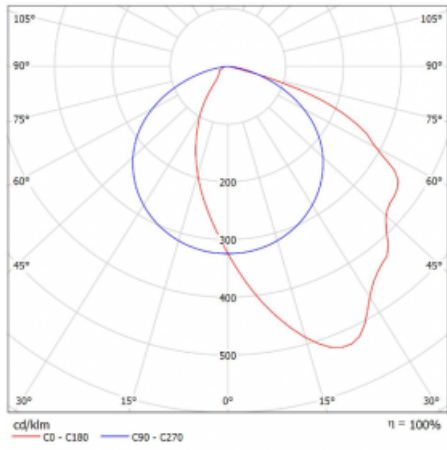

Technický výkres

Typ montáže	Přisazené
Typ vyzařování	Přímé
Tvar svítidla	Hranaté
Barva svítidla	Černá
Materiál	Hliník
Životnost	L80/B20 50 000 hodin
Záruka	5 let
Popis svítidla	Svítidlo přisazené
Popis zboží	asymetrický reflektor
Rozměry	1425 mm × 125 mm × 50 mm
Světelný zdroj	LED MODUL
Druh optiky	Asymetrický reflektor
Světelný tok*	3390 lm
Teplota chromatičnosti	3000 K teplá bílá
Měrný výkon	113 lm/W
MacAdam zdroje	3
Index podání barev	80
Příkon svítidla*	30.1 W
Zapojení svítidla	DALI
Elektrické napětí	220-240V
Frekvence	50/60Hz

 **CE IP 20**

*±10 %

Křivka

Ke stažení

Montážní návod

Fotografie