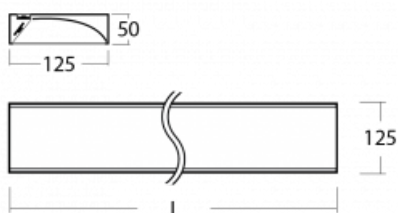

Technický výkres

Typ montáže	Přisazené
Typ vyzařování	Přímé
Tvar svítidla	Hranaté
Barva svítidla	Černá
Materiál	Hliník
Životnost	L80/B20 50 000 hodin
Záruka	60 měsíců
Popis svítidla	Svítidlo přisazené
Popis zboží	asymetrický reflektor
Rozměry	1425 mm × 125 mm × 50 mm
Světelný zdroj	LED MODUL
Druh optiky	Asymetrický reflektor
Světelný tok	3390 lm ± 10 %
Teplota chromatičnosti	3000 K teplá bílá
Měrný výkon	113 lm/W
MacAdam zdroje	3
Index podání barev	80
Příkon svítidla	30.1 W ± 10 %
Zapojení svítidla	Stmívatelné DALI
Elektrické napětí	220-240V
Frekvence	50/60Hz