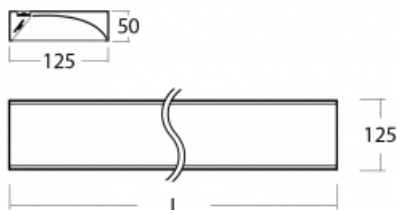

Technický výkres

Typ montáže	Přisazené
Typ vyzařování	Přímé
Tvar svítidla	Hranaté
Barva svítidla	Bílá
Materiál	Hliník
Životnost	L80/B20 50 000 hodin
Záruka	60 měsíců
Popis svítidla	Svítidlo přisazené
Popis zboží	asymetrický reflektor
Rozměry	1145 mm × 125 mm × 50 mm
Hmotnost	3.4 kg
Světelný zdroj	LED MODUL
Druh optiky	Asymetrický reflektor
Světelný tok	3770 lm ± 10 %
Teplota chromatičnosti	4000 K studená bílá
Měrný výkon	112 lm/W
MacAdam zdroje	3
Index podání barev	80
Příkon svítidla	33.7 W ± 10 %
Zapojení svítidla	Předradník nestmívatelný
Elektrické napětí	220-240V
Frekvence	50/60Hz