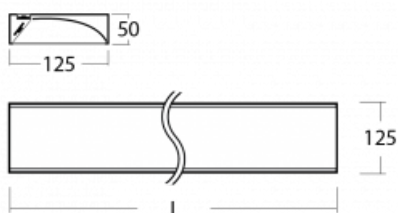

Technický výkres

Typ montáže	Přisazené
Typ vyzařování	Přímé
Tvar svítidla	Hranaté
Barva svítidla	Bílá
Materiál	Hliník
Životnost	L80/B20 50 000 hodin
Záruka	5 let
Popis svítidla	Svítidlo přisazené
Popis zboží	asymetrický reflektor
Rozměry	1145 mm × 125 mm × 50 mm
Hmotnost	3.4 kg
Světelný zdroj	LED MODUL
Druh optiky	Asymetrický reflektor
Světelný tok*	3770 lm
Teplota chromatičnosti	4000 K studená bílá
Měrný výkon	112 lm/W
MacAdam zdroje	3
Index podání barev	80
Příkon svítidla*	33.7 W
Zapojení svítidla	ON/OFF
Elektrické napětí	220-240V
Frekvence	50/60Hz

 **CE** IP 20

*±10 %

Křivka

Ke stažení

Montážní návod

Fotografie