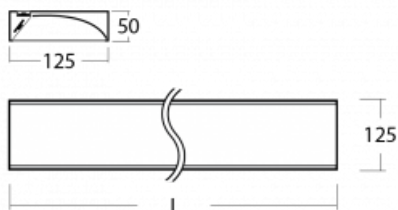

Technický výkres

Typ montáže	Přisazené
Typ vyzařování	Přímé
Tvar svítidla	Hranaté
Barva svítidla	Stříbrná
Materiál	Hliník
Životnost	L80/B20 50 000 hodin
Záruka	5 let
Popis svítidla	Svítidlo přisazené
Popis zboží	asymetrický reflektor
Rozměry	1145 mm × 125 mm × 50 mm
Hmotnost	3.4 kg
Světelný zdroj	LED MODUL
Druh optiky	Asymetrický reflektor
Světelný tok*	3770 lm
Teplota chromatičnosti	4000 K studená bílá
Měrný výkon	112 lm/W
MacAdam zdroje	3
Index podání barev	80
Příkon svítidla*	33.7 W
Zapojení svítidla	ON/OFF
Elektrické napětí	220-240V
Frekvence	50/60Hz

⊕ IP 20

*±10 %

Křivka

Ke stažení

Montážní návod

Fotografie