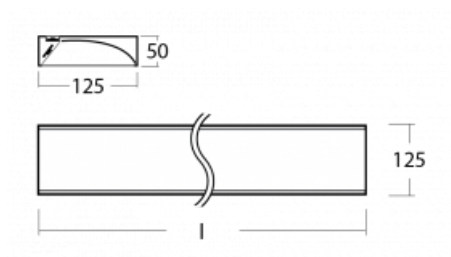

Svítidlo

Zuli

121-200D-20GGE/830, W

Pamatujete si ještě na ta hučící a blikající svítidla ze školních tříd? Tak těm už našťestí odzvonilo. Závěsná i přisazená LED svítidla Zuli zajistí světelný komfort ve třídách, kancelářích i nemocnicích bez těchto nešvarů. Svítidla mají přímé či přímo-nepřímé vyzařování, na výběr jsou čtyři délky a z optiky mikroprisma, mřížka i opálový difuzor.

Technický výkres

Typ montáže	Přisazené
Typ vyzařování	Přímé
Tvar svítidla	Hranaté
Barva svítidla	Bílá
Materiál	Hliník
Životnost	L80/B20 50 000 hodin
Záruka	5 let
Popis svítidla	Svítidlo přisazené
Popis zboží	asymetrický reflektor
Rozměry	1145 mm × 125 mm × 50 mm
Světelný zdroj	LED MODUL
Druh optiky	Asymetrický reflektor
Světelný tok*	3590 lm
Teplota chromatičnosti	3000 K teplá bílá
Měrný výkon	107 lm/W
MacAdam zdroje	3
Index podání barev	80
Příkon svítidla*	33.7 W
Zapojení svítidla	ON/OFF
Elektrické napětí	220-240V
Frekvence	50/60Hz