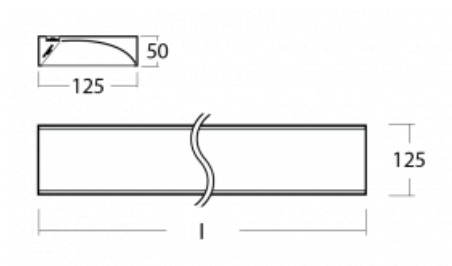

## Technický výkres

Typ montáže	Přisazené
Typ vyzařování	Přímé
Tvar svítidla	Hranaté
Barva svítidla	Bílá
Materiál	Hliník
Životnost	L80/B20 50 000 hodin
Záruka	60 měsíců
Popis svítidla	Svítidlo přisazené
Popis zboží	asymetrický reflektor
Rozměry	1145 mm × 125 mm × 50 mm
Světelný zdroj	LED MODUL
Druh optiky	Asymetrický reflektor
Světelný tok*	3590 lm ± 10 %
Teplota chromatičnosti	3000 K teplá bílá
Měrný výkon	107 lm/W
MacAdam zdroje	3
Index podání barev	80
Příkon svítidla	33.7 W ± 10 %
Zapojení svítidla	Předradník nestmívatelný
Elektrické napětí	220-240V
Frekvence	50/60Hz