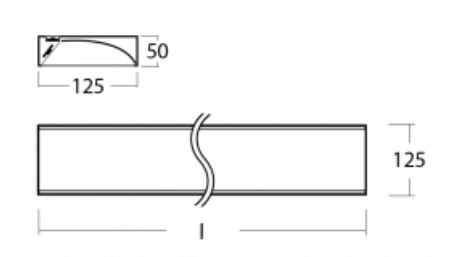

Technický výkres

Typ montáže	Přisazené
Typ vyzařování	Přímé
Tvar svítidla	Hranaté
Barva svítidla	Černá
Materiál	Hliník
Životnost	L80/B20 50 000 hodin
Záruka	5 let
Popis svítidla	Svítidlo přisazené
Popis zboží	asymetrický reflektor
Rozměry	1145 mm × 125 mm × 50 mm
Světelný zdroj	LED MODUL
Druh optiky	Asymetrický reflektor
Světelný tok*	3590 lm
Teplota chromatičnosti	3000 K teplá bílá
Měrný výkon	107 lm/W
MacAdam zdroje	3
Index podání barev	80
Příkon svítidla*	33.7 W
Zapojení svítidla	ON/OFF
Elektrické napětí	220-240V
Frekvence	50/60Hz

⚡ IP 20

*±10 %

Křivka

Ke stažení

Montážní návod

Fotografie