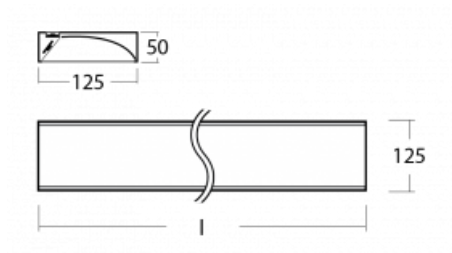

## Technický výkres

Typ montáže	Přisazené
Typ vyzařování	Přímé
Tvar svítidla	Hranaté
Barva svítidla	Stříbrná
Materiál	Hliník
Životnost	L80/B20 50 000 hodin
Záruka	60 měsíců
Popis svítidla	Svítidlo přisazené
Popis zboží	asymetrický reflektor
Rozměry	1145 mm × 125 mm × 50 mm
Světelný zdroj	LED MODUL
Druh optiky	Asymetrický reflektor
Světelný tok	3770 lm ± 10 %
Teplota chromatičnosti	4000 K studená bílá
Měrný výkon	112 lm/W
MacAdam zdroje	3
Index podání barev	80
Příkon svítidla	33.7 W ± 10 %
Zapojení svítidla	Stmívatelné DALI
Elektrické napětí	220-240V
Frekvence	50/60Hz