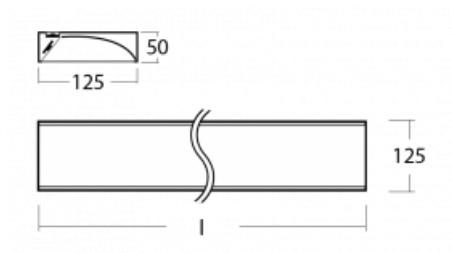

## Technický výkres

Typ montáže	Přisazené
Typ vyzařování	Přímé
Tvar svítidla	Hranaté
Barva svítidla	Bílá
Materiál	Hliník
Životnost	L80/B20 50 000 hodin
Záruka	60 měsíců
Popis svítidla	Svítidlo přisazené
Popis zboží	asymetrický reflektor
Rozměry	1145 mm × 125 mm × 50 mm
Světelný zdroj	LED MODUL
Druh optiky	Asymetrický reflektor
Světelný tok*	3590 lm ± 10 %
Teplota chromatičnosti	3000 K teplá bílá
Měrný výkon	107 lm/W
MacAdam zdroje	3
Index podání barev	80
Příkon svítidla	33.7 W ± 10 %
Zapojení svítidla	Stmívatelné DALI
Elektrické napětí	220-240V
Frekvence	50/60Hz