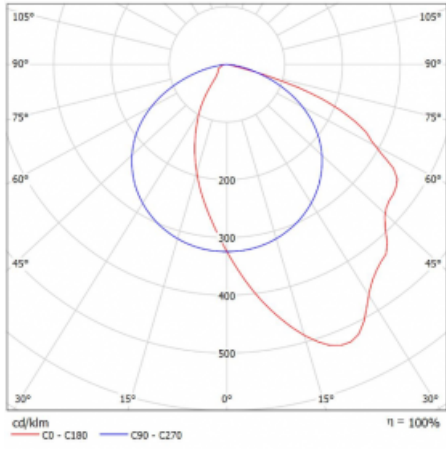

Technický výkres

Typ montáže	Přisazené
Typ vyzařování	Přímé
Tvar svítidla	Hranaté
Barva svítidla	Bílá
Materiál	Hliník
Životnost	L80/B20 50 000 hodin
Záruka	5 let
Popis svítidla	Svítidlo přisazené
Popis zboží	asymetrický reflektor
Rozměry	1145 mm × 125 mm × 50 mm
Světelný zdroj	LED MODUL
Druh optiky	Asymetrický reflektor
Světelný tok*	3590 lm
Teplota chromatičnosti	3000 K teplá bílá
Měrný výkon	107 lm/W
MacAdam zdroje	3
Index podání barev	80
Příkon svítidla*	33.7 W
Zapojení svítidla	DALI
Elektrické napětí	220-240V
Frekvence	50/60Hz

 CE IP 20

*±10 %

Křivka

Ke stažení

Montážní návod

Fotografie