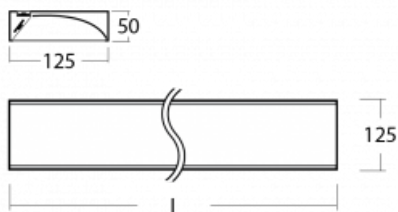

Technický výkres

Typ montáže	Přisazené
Typ vyzařování	Přímé
Tvar svítidla	Hranaté
Barva svítidla	Bílá
Materiál	Hliník
Životnost	L80/B20 50 000 hodin
Záruka	5 let
Popis svítidla	Svítidlo přisazené
Popis zboží	asymetrický reflektor
Rozměry	1145 mm × 125 mm × 50 mm
Hmotnost	3.5 kg
Světelný zdroj	LED MODUL
Druh optiky	Asymetrický reflektor
Světelný tok*	2850 lm
Teplota chromatičnosti	4000 K studená bílá
Měrný výkon	118 lm/W
MacAdam zdroje	3
Index podání barev	80
Příkon svítidla*	24.1 W
Zapojení svítidla	ON/OFF
Elektrické napětí	220-240V
Frekvence	50/60Hz

 **CE** IP 20

*±10 %

Křivka

Ke stažení

Montážní návod

Fotografie