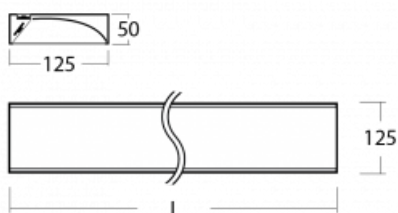

Technický výkres

Typ montáže	Přisazené
Typ vyzařování	Přímé
Tvar svítidla	Hranaté
Barva svítidla	Bílá
Materiál	Hliník
Životnost	L80/B20 50 000 hodin
Záruka	60 měsíců
Popis svítidla	Svítidlo přisazené
Popis zboží	asymetrický reflektor
Rozměry	1145 mm × 125 mm × 50 mm
Hmotnost	3.5 kg
Světelný zdroj	LED MODUL
Druh optiky	Asymetrický reflektor
Světelný tok*	2850 lm ± 10 %
Teplota chromatičnosti	4000 K studená bílá
Měrný výkon	118 lm/W
MacAdam zdroje	3
Index podání barev	80
Příkon svítidla	24.1 W ± 10 %
Zapojení svítidla	Předřadník nestmívatelný
Elektrické napětí	220-240V
Frekvence	50/60Hz