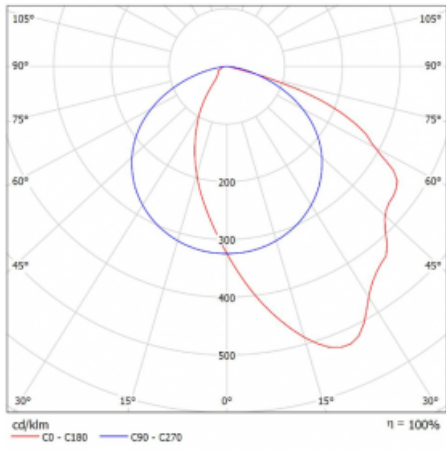

Technický výkres

Typ montáže	Přisazené
Typ vyzařování	Přímé
Tvar svítidla	Hranaté
Barva svítidla	Bílá
Materiál	Hliník
Životnost	L80/B20 50 000 hodin
Záruka	5 let
Popis svítidla	Svítidlo přisazené
Popis zboží	asymetrický reflektor
Rozměry	1145 mm × 125 mm × 50 mm
Hmotnost	3.5 kg
Světelný zdroj	LED MODUL
Druh optiky	Asymetrický reflektor
Světelný tok*	2850 lm
Teplota chromatičnosti	4000 K studená bílá
Měrný výkon	118 lm/W
MacAdam zdroje	3
Index podání barev	80
Příkon svítidla*	24.1 W
Zapojení svítidla	ON/OFF
Elektrické napětí	220-240V
Frekvence	50/60Hz

 **CE** IP 20

*±10 %

Křivka

Ke stažení

Montážní návod

Fotografie