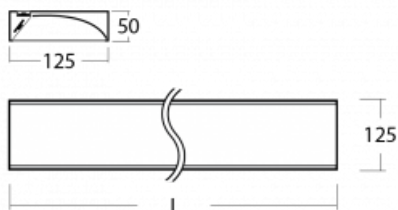

Technický výkres

Typ montáže	Přisazené
Typ vyzařování	Přímé
Tvar svítidla	Hranaté
Barva svítidla	Stříbrná
Materiál	Hliník
Životnost	L80/B20 50 000 hodin
Záruka	60 měsíců
Popis svítidla	Svítidlo přisazené
Popis zboží	asymetrický reflektor
Rozměry	1145 mm × 125 mm × 50 mm
Hmotnost	3.5 kg
Světelný zdroj	LED MODUL
Druh optiky	Asymetrický reflektor
Světelný tok*	2850 lm ± 10 %
Teplota chromatičnosti	4000 K studená bílá
Měrný výkon	118 lm/W
MacAdam zdroje	3
Index podání barev	80
Příkon svítidla	24.1 W ± 10 %
Zapojení svítidla	Předřadník nestmívatelný
Elektrické napětí	220-240V
Frekvence	50/60Hz