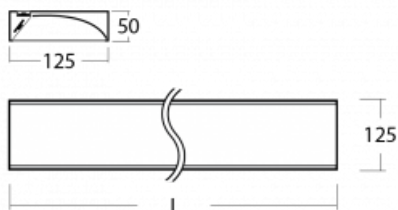

Technický výkres

Typ montáže	Přisazené
Typ vyzařování	Přímé
Tvar svítidla	Hranaté
Barva svítidla	Stříbrná
Materiál	Hliník
Životnost	L80/B20 50 000 hodin
Záruka	5 let
Popis svítidla	Svítidlo přisazené
Popis zboží	asymetrický reflektor
Rozměry	1145 mm × 125 mm × 50 mm
Hmotnost	3.5 kg
Světelný zdroj	LED MODUL
Druh optiky	Asymetrický reflektor
Světelný tok*	2850 lm
Teplota chromatičnosti	4000 K studená bílá
Měrný výkon	118 lm/W
MacAdam zdroje	3
Index podání barev	80
Příkon svítidla*	24.1 W
Zapojení svítidla	ON/OFF
Elektrické napětí	220-240V
Frekvence	50/60Hz