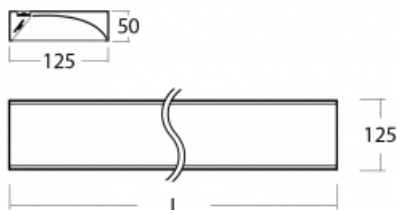

Technický výkres

Typ montáže	Přisazené
Typ vyzařování	Přímé
Tvar svítidla	Hranaté
Barva svítidla	Bílá
Materiál	Hliník
Životnost	L80/B20 50 000 hodin
Záruka	5 let
Popis svítidla	Svítidlo přisazené
Popis zboží	asymetrický reflektor
Rozměry	1145 mm × 125 mm × 50 mm
Hmotnost	3.5 kg
Světelný zdroj	LED MODUL
Druh optiky	Asymetrický reflektor
Světelný tok*	2710 lm
Teplota chromatičnosti	3000 K teplá bílá
Měrný výkon	112 lm/W
MacAdam zdroje	3
Index podání barev	80
Příkon svítidla*	24.1 W
Zapojení svítidla	ON/OFF
Elektrické napětí	220-240V
Frekvence	50/60Hz

⊕ IP 20

*±10 %

Křivka

Ke stažení

Montážní návod

Fotografie