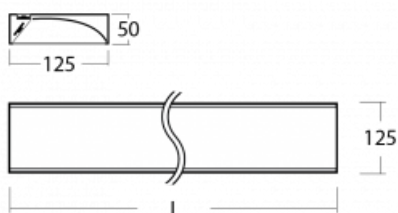

Technický výkres

Typ montáže	Přisazené
Typ vyzařování	Přímé
Tvar svítidla	Hranaté
Barva svítidla	Stříbrná
Materiál	Hliník
Životnost	L80/B20 50 000 hodin
Záruka	5 let
Popis svítidla	Svítidlo přisazené
Popis zboží	asymetrický reflektor
Rozměry	1145 mm × 125 mm × 50 mm
Hmotnost	3.5 kg
Světelný zdroj	LED MODUL
Druh optiky	Asymetrický reflektor
Světelný tok*	2710 lm
Teplota chromatičnosti	3000 K teplá bílá
Měrný výkon	112 lm/W
MacAdam zdroje	3
Index podání barev	80
Příkon svítidla*	24.1 W
Zapojení svítidla	ON/OFF
Elektrické napětí	220-240V
Frekvence	50/60Hz