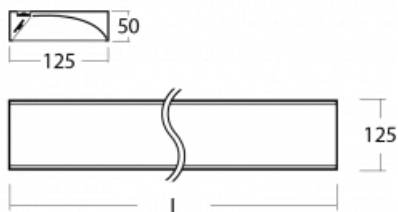

## Technický výkres

Typ montáže	Přisazené
Typ vyzařování	Přímé
Tvar svítidla	Hranaté
Barva svítidla	Stříbrná
Materiál	Hliník
Životnost	L80/B20 50 000 hodin
Záruka	60 měsíců
Popis svítidla	Svítidlo přisazené
Popis zboží	asymetrický reflektor
Rozměry	1145 mm × 125 mm × 50 mm
Hmotnost	3.5 kg
Světelný zdroj	LED MODUL
Druh optiky	Asymetrický reflektor
Světelný tok*	2710 lm ± 10 %
Teplota chromatičnosti	3000 K teplá bílá
Měrný výkon	112 lm/W
MacAdam zdroje	3
Index podání barev	80
Příkon svítidla	24.1 W ± 10 %
Zapojení svítidla	Předřadník nestmívatelný
Elektrické napětí	220-240V
Frekvence	50/60Hz