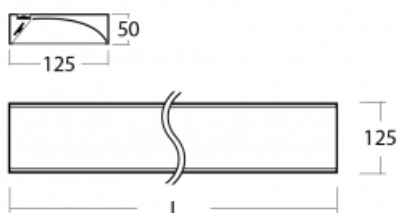

Technický výkres

Typ montáže	Přisazené
Typ vyzařování	Přímé
Tvar svítidla	Hranaté
Barva svítidla	Černá
Materiál	Hliník
Životnost	L80/B20 50 000 hodin
Záruka	5 let
Popis svítidla	Svítidlo přisazené
Popis zboží	asymetrický reflektor
Rozměry	1145 mm × 125 mm × 50 mm
Hmotnost	3.5 kg
Světelný zdroj	LED MODUL
Druh optiky	Asymetrický reflektor
Světelný tok*	2710 lm
Teplota chromatičnosti	3000 K teplá bílá
Měrný výkon	112 lm/W
MacAdam zdroje	3
Index podání barev	80
Příkon svítidla*	24.1 W
Zapojení svítidla	ON/OFF
Elektrické napětí	220-240V
Frekvence	50/60Hz

⊕ IP 20

*±10 %

Křivka

Ke stažení

Montážní návod

Fotografie