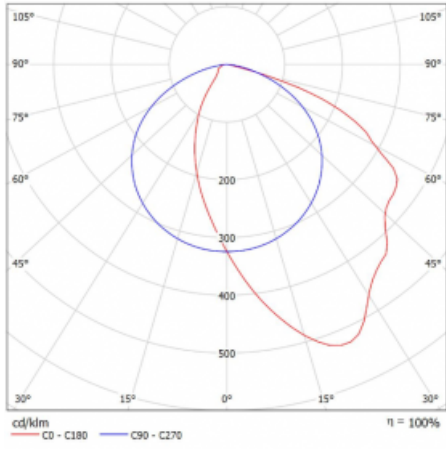

Technický výkres

Typ montáže	Přisazené
Typ vyzařování	Přímé
Tvar svítidla	Hranaté
Barva svítidla	Bílá
Materiál	Hliník
Životnost	L80/B20 50 000 hodin
Záruka	5 let
Popis svítidla	Svítidlo přisazené
Popis zboží	asymetrický reflektor
Rozměry	1145 mm × 125 mm × 50 mm
Hmotnost	3.5 kg
Světelný zdroj	LED MODUL
Druh optiky	Asymetrický reflektor
Světelný tok*	2850 lm
Teplota chromatičnosti	4000 K studená bílá
Měrný výkon	118 lm/W
MacAdam zdroje	3
Index podání barev	80
Příkon svítidla*	24.1 W
Zapojení svítidla	DALI
Elektrické napětí	220-240V
Frekvence	50/60Hz

  IP 20

*±10 %

Křivka

Ke stažení

Montážní návod

Fotografie