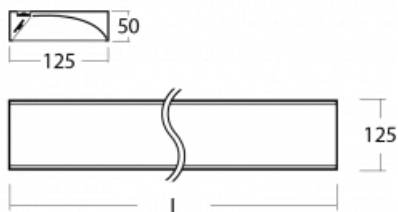

Technický výkres

Typ montáže	Přisazené
Typ vyzařování	Přímé
Tvar svítidla	Hranaté
Barva svítidla	Bílá
Materiál	Hliník
Životnost	L80/B20 50 000 hodin
Záruka	5 let
Popis svítidla	Svítidlo přisazené
Popis zboží	asymetrický reflektor
Rozměry	1145 mm × 125 mm × 50 mm
Hmotnost	3.5 kg
Světelný zdroj	LED MODUL
Druh optiky	Asymetrický reflektor
Světelný tok*	2850 lm
Teplota chromatičnosti	4000 K studená bílá
Měrný výkon	118 lm/W
MacAdam zdroje	3
Index podání barev	80
Příkon svítidla*	24.1 W
Zapojení svítidla	DALI
Elektrické napětí	220-240V
Frekvence	50/60Hz

  IP 20

*±10 %

Křivka

Ke stažení

Montážní návod

Fotografie