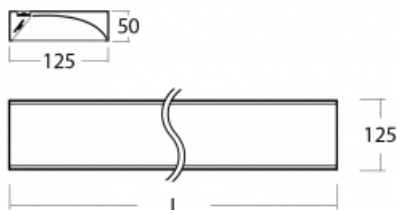

Technický výkres

Typ montáže	Přisazené
Typ vyzařování	Přímé
Tvar svítidla	Hranaté
Barva svítidla	Stříbrná
Materiál	Hliník
Životnost	L80/B20 50 000 hodin
Záruka	5 let
Popis svítidla	Svítidlo přisazené
Popis zboží	asymetrický reflektor
Rozměry	1145 mm × 125 mm × 50 mm
Hmotnost	3.5 kg
Světelný zdroj	LED MODUL
Druh optiky	Asymetrický reflektor
Světelný tok*	2850 lm
Teplota chromatičnosti	4000 K studená bílá
Měrný výkon	118 lm/W
MacAdam zdroje	3
Index podání barev	80
Příkon svítidla*	24.1 W
Zapojení svítidla	DALI
Elektrické napětí	220-240V
Frekvence	50/60Hz