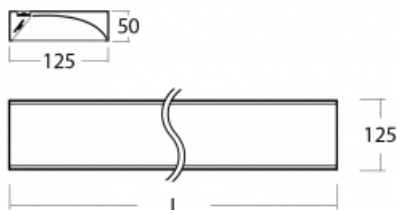

## Technický výkres

Typ montáže	Přisazené
Typ vyzařování	Přímé
Tvar svítidla	Hranaté
Barva svítidla	Bílá
Materiál	Hliník
Životnost	L80/B20 50 000 hodin
Záruka	60 měsíců
Popis svítidla	Svítidlo přisazené
Popis zboží	asymetrický reflektor
Rozměry	1145 mm × 125 mm × 50 mm
Hmotnost	3.5 kg
Světelný zdroj	LED MODUL
Druh optiky	Asymetrický reflektor
Světelný tok*	2710 lm ± 10 %
Teplota chromatičnosti	3000 K teplá bílá
Měrný výkon	112 lm/W
MacAdam zdroje	3
Index podání barev	80
Příkon svítidla	24.1 W ± 10 %
Zapojení svítidla	Stmívatelné DALI
Elektrické napětí	220-240V
Frekvence	50/60Hz