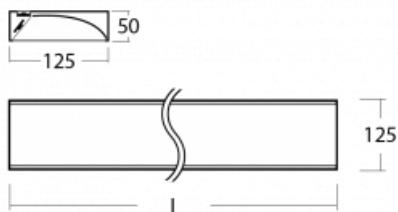

Technický výkres

Typ montáže	Přisazené
Typ vyzařování	Přímé
Tvar svítidla	Hranaté
Barva svítidla	Stříbrná
Materiál	Hliník
Životnost	L80/B20 50 000 hodin
Záruka	5 let
Popis svítidla	Svítidlo přisazené
Popis zboží	asymetrický reflektor
Rozměry	1145 mm × 125 mm × 50 mm
Hmotnost	3.5 kg
Světelný zdroj	LED MODUL
Druh optiky	Asymetrický reflektor
Světelný tok*	2710 lm
Teplota chromatičnosti	3000 K teplá bílá
Měrný výkon	112 lm/W
MacAdam zdroje	3
Index podání barev	80
Příkon svítidla*	24.1 W
Zapojení svítidla	DALI
Elektrické napětí	220-240V
Frekvence	50/60Hz