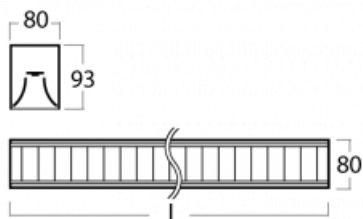

Svítidlo

Lina80-S

11S-531M-50GGE/840, S

EPD®

Svítidla rodiny Lina80-S nabízíme v přisazené, závěsné a vestavné variantě, i s prosvětlenými rohy. Systém spojený do dlouhých linií či různých tvarů pomocí překrývaných spojů, které neprosvítají, uplatníte v malé kanceláři i velkém sále.

Technický výkres

Typ montáže	Závěsné
Typ vyzařování	Přímo-nepřímé
Tvar svítidla	Lineární
Barva svítidla	Stříbrná
Materiál	Hliník
Životnost	L90/B50 50 000 hodin
Záruka	60 měsíců
Popis svítidla	Svítidlo závěsné
Popis zboží	mřížka matná
Rozměry	2810 mm × 80 mm × 93 mm
Světelný zdroj	LED MODUL
Druh optiky	Matná parabolická hliníková mřížka
Světelný tok*	16690 lm ± 10 %
Teplota chromatičnosti	4000 K studená bílá
Měrný výkon	118 lm/W
MacAdam zdroje	2
Index podání barev	80
UGR max. X=4H Y=8H, ρ=70,50,20	17.2
Příkon svítidla	141.4 W ± 10 %
Zapojení svítidla	Předřadník nestmívatelný
Elektrické napětí	220-240V
Frekvence	50/60Hz