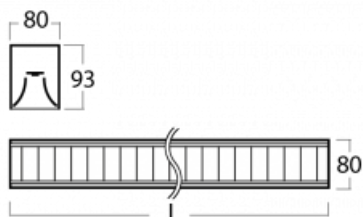

Svítidlo

Lina80-S

11S-531M-50GGE/840, B

EPD®

Svítidla rodiny Lina80-S nabízíme v přisazené, závěsné a vestavné variantě, i s prosvětlenými rohy. Systém spojený do dlouhých linií či různých tvarů pomocí překrývaných spojů, které neprosvítají, uplatníte v malé kanceláři i velkém sále.

Technický výkres

Typ montáže	Závěsné
Typ vyzařování	Přímo-nepřímé
Tvar svítidla	Lineární
Barva svítidla	Černá
Materiál	Hliník
Životnost	L90/B50 50 000 hodin
Záruka	5 let
Popis svítidla	Svítidlo závěsné
Popis zboží	mřížka matná
Rozměry	2810 mm × 80 mm × 93 mm
Světelný zdroj	LED MODUL
Druh optiky	Matná parabolická hliníková mřížka
Světelný tok*	16690 lm
Teplota chromatičnosti	4000 K studená bílá
Měrný výkon	118 lm/W
MacAdam zdroje	2
Index podání barev	80
UGR max. X=4H Y=8H, ρ=70,50,20	17.2
Příkon svítidla*	141.4 W
Zapojení svítidla	ON/OFF
Elektrické napětí	220-240V
Frekvence	50/60Hz

 **CE** IP 20

*±10 %

Ke stažení

Montážní návod

Fotografie