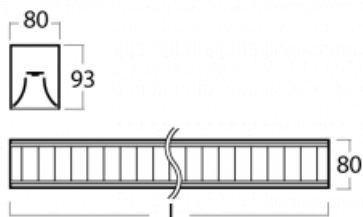

Svítidlo

Lina80-S

11S-531M-50GGE/830, S

EPD®

Svítidla rodiny Lina80-S nabízíme v přisazené, závěsné a vestavné variantě, i s prosvětlenými rohy. Systém spojený do dlouhých linií či různých tvarů pomocí překrývaných spojů, které neprosvítají, uplatníte v malé kanceláři i velkém sále.

Technický výkres

Typ montáže	Závěsné
Typ vyzařování	Přímo-nepřímé
Tvar svítidla	Lineární
Barva svítidla	Stříbrná
Materiál	Hliník
Životnost	L90/B50 50 000 hodin
Záruka	60 měsíců
Popis svítidla	Svítidlo závěsné
Popis zboží	mřížka matná
Rozměry	2810 mm × 80 mm × 93 mm
Světelný zdroj	LED MODUL
Druh optiky	Matná parabolická hliníková mřížka
Světelný tok*	15950 lm ± 10 %
Teplota chromatičnosti	3000 K teplá bílá
Měrný výkon	113 lm/W
MacAdam zdroje	2
Index podání barev	80
UGR max. X=4H Y=8H, ρ=70,50,20	17.1
Příkon svítidla	141.4 W ± 10 %
Zapojení svítidla	Předřadník nestmívatelný
Elektrické napětí	220-240V
Frekvence	50/60Hz