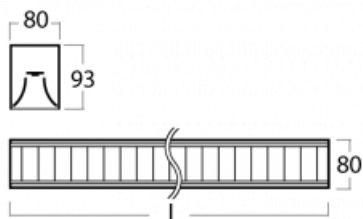

Svítidlo

Lina80-S

11S-531M-50GGE/830, B

EPD®

Svítidla rodiny Lina80-S nabízíme v přisazené, závěsné a vestavné variantě, i s prosvětlenými rohy. Systém spojený do dlouhých linií či různých tvarů pomocí překrývaných spojů, které neprosvítají, uplatníte v malé kanceláři i velkém sále.

Technický výkres

Typ montáže	Závěsné
Typ vyzařování	Přímo-nepřímé
Tvar svítidla	Lineární
Barva svítidla	Černá
Materiál	Hliník
Životnost	L90/B50 50 000 hodin
Záruka	5 let
Popis svítidla	Svítidlo závěsné
Popis zboží	mřížka matná
Rozměry	2810 mm × 80 mm × 93 mm
Světelný zdroj	LED MODUL
Druh optiky	Matná parabolická hliníková mřížka
Světelný tok*	15950 lm
Teplota chromatičnosti	3000 K teplá bílá
Měrný výkon	113 lm/W
MacAdam zdroje	2
Index podání barev	80
UGR max. X=4H Y=8H, ρ=70,50,20	17.1
Příkon svítidla*	141.4 W
Zapojení svítidla	ON/OFF
Elektrické napětí	220-240V
Frekvence	50/60Hz