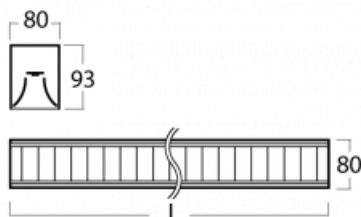

Svítidlo

Lina80-S

11S-531M-50GEE/830, B

EPD®

Svítidla rodiny Lina80-S nabízíme v přisazené, závěsné a vestavné variantě, i s prosvětlenými rohy. Systém spojený do dlouhých linií či různých tvarů pomocí překrývaných spojů, které neprosvítají, uplatníte v malé kanceláři i velkém sále.

Technický výkres

Typ montáže	Závěsné
Typ vyzařování	Přímo-nepřímé
Tvar svítidla	Lineární
Barva svítidla	Černá
Materiál	Hliník
Životnost	L90/B50 50 000 hodin
Záruka	60 měsíců
Popis svítidla	Svítidlo závěsné
Popis zboží	mřížka matná
Rozměry	2810 mm × 80 mm × 93 mm
Světelný zdroj	LED MODUL
Druh optiky	Matná parabolická hliníková mřížka
Světelný tok*	11870 lm ± 10 %
Teplota chromatičnosti	3000 K teplá bílá
Měrný výkon	119 lm/W
MacAdam zdroje	2
Index podání barev	80
UGR max. X=4H Y=8H, ρ=70,50,20	16.2
Příkon svítidla	100 W ± 10 %
Zapojení svítidla	Předřadník nestmívatelný
Elektrické napětí	220-240V
Frekvence	50/60Hz