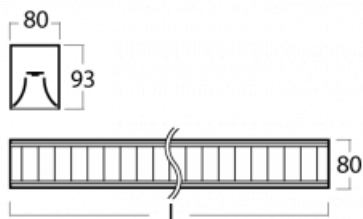

Svítidlo

Lina80-S

11S-531M-50GEE/830, B

EPD®

Svítidla rodiny Lina80-S nabízíme v přisazené, závěsné a vestavné variantě, i s prosvětlenými rohy. Systém spojený do dlouhých linií či různých tvarů pomocí překrývaných spojů, které neprosvítají, uplatníte v malé kanceláři i velkém sále.

Technický výkres

Typ montáže	Závěsné
Typ vyzařování	Přímo-nepřímé
Tvar svítidla	Lineární
Barva svítidla	Černá
Materiál	Hliník
Životnost	L90/B50 50 000 hodin
Záruka	5 let
Popis svítidla	Svítidlo závěsné
Popis zboží	mřížka matná
Rozměry	2810 mm × 80 mm × 93 mm
Světelný zdroj	LED MODUL
Druh optiky	Matná parabolická hliníková mřížka
Světelný tok*	11870 lm
Teplota chromatičnosti	3000 K teplá bílá
Měrný výkon	119 lm/W
MacAdam zdroje	2
Index podání barev	80
UGR max. X=4H Y=8H, ρ=70,50,20	16.2
Příkon svítidla*	100 W
Zapojení svítidla	ON/OFF
Elektrické napětí	220-240V
Frekvence	50/60Hz

 **CE** IP 20

*±10 %

Ke stažení

Montážní návod

Fotografie