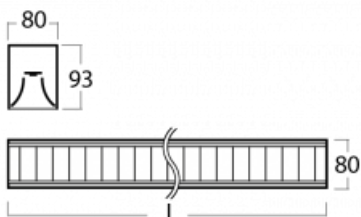

Svítidlo

Lina80-S

11S-531M-50GED/840, S

EPD®

Svítidla rodiny Lina80-S nabízíme v přisazené, závěsné a vestavné variantě, i s prosvětlenými rohy. Systém spojený do dlouhých linií či různých tvarů pomocí překrývaných spojů, které neprosvítají, uplatníte v malé kanceláři i velkém sále.

Technický výkres

Typ montáže	Závěsné
Typ vyzařování	Přímo-nepřímé
Tvar svítidla	Lineární
Barva svítidla	Stříbrná
Materiál	Hliník
Životnost	L90/B50 50 000 hodin
Záruka	5 let
Popis svítidla	Svítidlo závěsné
Popis zboží	mřížka matná
Rozměry	2810 mm × 80 mm × 93 mm
Druh optiky	Matná parabolická hliníková mřížka
Světelný tok*	12430 lm
Teplota chromatičnosti	4000 K studená bílá
Měrný výkon	124 lm/W
MacAdam zdroje	2
Index podání barev	80
UGR max. X=4H Y=8H, ρ=70,50,20	16.3
Příkon svítidla*	100 W
Zapojení svítidla	DALI
Elektrické napětí	220-240V
Frekvence	50/60Hz