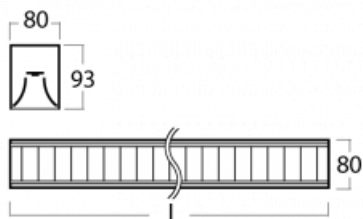

Svítidlo

Lina80-S

11S-531M-40GGE/830, B

EPD®

Svítidla rodiny Lina80-S nabízíme v přisazené, závěsné a vestavné variantě, i s prosvětlenými rohy. Systém spojený do dlouhých linií či různých tvarů pomocí překrývaných spojů, které neprosvítají, uplatníte v malé kanceláři i velkém sále.

Technický výkres

Typ montáže	Závěsné
Typ vyzařování	Přímo-nepřímé
Tvar svítidla	Lineární
Barva svítidla	Černá
Materiál	Hliník
Životnost	L90/B50 50 000 hodin
Záruka	5 let
Popis svítidla	Svítidlo závěsné
Popis zboží	mřížka matná
Rozměry	2249 mm × 80 mm × 93 mm
Světelný zdroj	LED MODUL
Druh optiky	Matná parabolická hliníková mřížka
Světelný tok*	12390 lm
Teplota chromatičnosti	3000 K teplá bílá
Měrný výkon	113 lm/W
MacAdam zdroje	2
Index podání barev	80
UGR max. X=4H Y=8H, ρ=70,50,20	17.1
Příkon svítidla*	110 W
Zapojení svítidla	ON/OFF
Elektrické napětí	220-240V
Frekvence	50/60Hz

 **CE** IP 20

*±10 %

Křivka

Ke stažení

Montážní návod

Fotografie