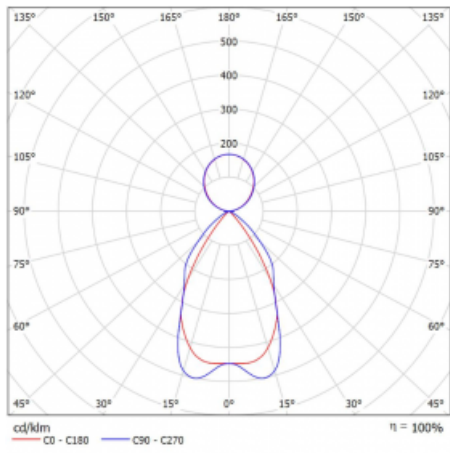

Technický výkres

Typ montáže	Závěsné
Typ vyzařování	Přímo-nepřímé
Tvar svítidla	Lineární
Barva svítidla	Černá
Materiál	Hliník
Životnost	L90/B50 50 000 hodin
Záruka	5 let
Popis svítidla	Svítidlo závěsné
Popis zboží	mřížka matná
Rozměry	2249 mm × 80 mm × 93 mm
Světelný zdroj	LED MODUL
Druh optiky	Matná parabolická hliníková mřížka
Světelný tok*	12390 lm
Teplota chromatičnosti	3000 K teplá bílá
Měrný výkon	113 lm/W
MacAdam zdroje	2
Index podání barev	80
UGR max. X=4H Y=8H, ρ=70,50,20	17.1
Příkon svítidla*	110 W
Zapojení svítidla	ON/OFF
Elektrické napětí	220-240V
Frekvence	50/60Hz

 **CE** IP 20

*±10 %

Křivka

Ke stažení

Montážní návod

Fotografie