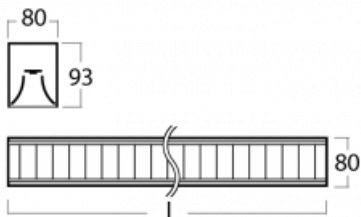

Svítidlo

Lina80-S

11S-531M-40GGD/840, S

EPD®

Svítidla rodiny Lina80-S nabízíme v přisazené, závěsné a vestavné variantě, i s prosvětlenými rohy. Systém spojený do dlouhých linií či různých tvarů pomocí překrývaných spojů, které neprosvítají, uplatníte v malé kanceláři i velkém sále.

Technický výkres

Typ montáže	Závěsné
Typ vyzařování	Přímo-nepřímé
Tvar svítidla	Lineární
Barva svítidla	Stříbrná
Materiál	Hliník
Životnost	L90/B50 50 000 hodin
Záruka	60 měsíců
Popis svítidla	Svítidlo závěsné
Popis zboží	mřížka matná
Rozměry	2249 mm × 80 mm × 93 mm
Druh optiky	Matná parabolická hliníková mřížka
Světelný tok*	12974 lm ± 10 %
Teplota chromatičnosti	4000 K studená bílá
Měrný výkon	118 lm/W
MacAdam zdroje	2
Index podání barev	80
UGR max. X=4H Y=8H, ρ=70,50,20	17.2
Příkon svítidla	110 W ± 10 %
Zapojení svítidla	Stmívatelné DALI
Elektrické napětí	220-240V
Frekvence	50/60Hz