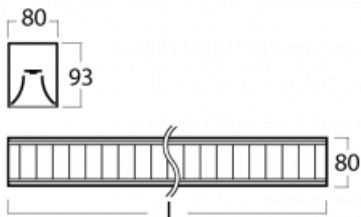

Svítidlo

Lina80-S

11S-531M-40GGD/840, B

EPD®

Svítidla rodiny Lina80-S nabízíme v přisazené, závěsné a vestavné variantě, i s prosvětlenými rohy. Systém spojený do dlouhých linií či různých tvarů pomocí překrývaných spojů, které neprosvítají, uplatníte v malé kanceláři i velkém sále.

Technický výkres

Typ montáže	Závěsné
Typ vyzařování	Přímo-nepřímé
Tvar svítidla	Lineární
Barva svítidla	Černá
Materiál	Hliník
Životnost	L90/B50 50 000 hodin
Záruka	60 měsíců
Popis svítidla	Svítidlo závěsné
Popis zboží	mřížka matná
Rozměry	2249 mm × 80 mm × 93 mm
Druh optiky	Matná parabolická hliníková mřížka
Světelný tok*	12974 lm ± 10 %
Teplota chromatičnosti	4000 K studená bílá
Měrný výkon	118 lm/W
MacAdam zdroje	2
Index podání barev	80
UGR max. X=4H Y=8H, ρ=70,50,20	17.2
Příkon svítidla	110 W ± 10 %
Zapojení svítidla	Stmívatelné DALI
Elektrické napětí	220-240V
Frekvence	50/60Hz

⊕ CE IP 20

Křivka

Ke stažení

Montážní návod

Fotografie