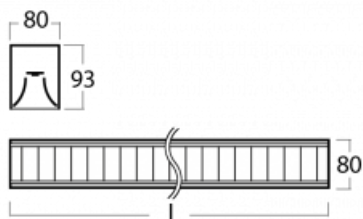

# Lina80-S

11S-531M-40GGD/830, S

EPD®

Svítidla rodiny Lina80-S nabízíme v přisazené, závěsné a vestavné variantě, i s prosvětlenými rohy. Systém spojený do dlouhých linií či různých tvarů pomocí překrývaných spojů, které neprosvítají, uplatníte v malé kanceláři i velkém sále.

## Technický výkres

Typ montáže	Závěsné
Typ vyzařování	Přímo-nepřímé
Tvar svítidla	Lineární
Barva svítidla	Stříbrná
Materiál	Hliník
Životnost	L90/B50 50 000 hodin
Záruka	5 let
Popis svítidla	Svítidlo závěsné
Popis zboží	mřížka matná
Rozměry	2249 mm × 80 mm × 93 mm
Druh optiky	Matná parabolická hliníková mřížka
Světelný tok*	12394 lm
Teplota chromatičnosti	3000 K teplá bílá
Měrný výkon	113 lm/W
MacAdam zdroje	2
Index podání barev	80
UGR max. X=4H Y=8H, ρ=70,50,20	17.1
Příkon svítidla*	110 W
Zapojení svítidla	DALI
Elektrické napětí	220-240V
Frekvence	50/60Hz