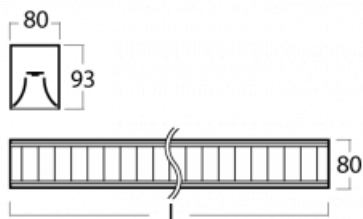

Svítidlo

Lina80-S

11S-531M-40GEE/840, B

EPD®

Svítidla rodiny Lina80-S nabízíme v přisazené, závěsné a vestavné variantě, i s prosvětlenými rohy. Systém spojený do dlouhých linií či různých tvarů pomocí překrývaných spojů, které neprosvítají, uplatníte v malé kanceláři i velkém sále.

Technický výkres

Typ montáže	Závěsné
Typ vyzařování	Přímo-nepřímé
Tvar svítidla	Lineární
Barva svítidla	Černá
Materiál	Hliník
Životnost	L90/B50 50 000 hodin
Záruka	60 měsíců
Popis svítidla	Svítidlo závěsné
Popis zboží	mřížka matná
Rozměry	2249 mm × 80 mm × 93 mm
Světelný zdroj	LED MODUL
Druh optiky	Matná parabolická hliníková mřížka
Světelný tok*	9650 lm ± 10 %
Teplota chromatičnosti	4000 K studená bílá
Měrný výkon	124 lm/W
MacAdam zdroje	2
Index podání barev	80
UGR max. X=4H Y=8H, ρ=70,50,20	16.3
Příkon svítidla	77.8 W ± 10 %
Zapojení svítidla	Předradník nestmívatelný
Elektrické napětí	220-240V
Frekvence	50/60Hz