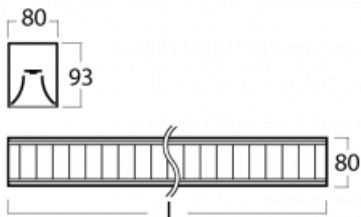

Svítidlo

Lina80-S

11S-531M-40GED/840, S

EPD®

Svítidla rodiny Lina80-S nabízíme v přisazené, závěsné a vestavné variantě, i s prosvětlenými rohy. Systém spojený do dlouhých linií či různých tvarů pomocí překrývaných spojů, které neprosvítají, uplatníte v malé kanceláři i velkém sále.

Technický výkres

Typ montáže	Závěsné
Typ vyzařování	Přímo-nepřímé
Tvar svítidla	Lineární
Barva svítidla	Stříbrná
Materiál	Hliník
Životnost	L90/B50 50 000 hodin
Záruka	5 let
Popis svítidla	Svítidlo závěsné
Popis zboží	mřížka matná
Rozměry	2249 mm × 80 mm × 93 mm
Druh optiky	Matná parabolická hliníková mřížka
Světelný tok*	9659 lm
Teplota chromatičnosti	4000 K studená bílá
Měrný výkon	124 lm/W
MacAdam zdroje	2
Index podání barev	80
UGR max. X=4H Y=8H, ρ=70,50,20	16.3
Příkon svítidla*	77.8 W
Zapojení svítidla	DALI
Elektrické napětí	220-240V
Frekvence	50/60Hz

⊥ CE IP 20

*±10 %

Křivka

Ke stažení[Montážní návod](#)[Fotografie](#)