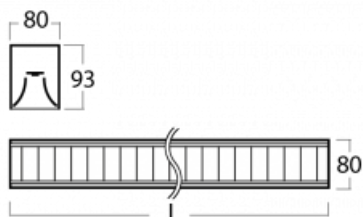

Svítidlo

Lina80-S

11S-531M-30GGE/830, B

EPD®

Svítidla rodiny Lina80-S nabízíme v přisazené, závěsné a vestavné variantě, i s prosvětlenými rohy. Systém spojený do dlouhých linií či různých tvarů pomocí překrývaných spojů, které neprosvítají, uplatníte v malé kanceláři i velkém sále.

Technický výkres

Typ montáže	Závěsné
Typ vyzařování	Přímo-nepřímé
Tvar svítidla	Lineární
Barva svítidla	Černá
Materiál	Hliník
Životnost	L90/B50 50 000 hodin
Záruka	60 měsíců
Popis svítidla	Svítidlo závěsné
Popis zboží	mřížka matná
Rozměry	1688 mm × 80 mm × 93 mm
Světelný zdroj	LED MODUL
Druh optiky	Matná parabolická hliníková mřížka
Světelný tok*	7880 lm ± 10 %
Teplota chromatičnosti	3000 K teplá bílá
Měrný výkon	169 lm/W
MacAdam zdroje	2
Index podání barev	80
UGR max. X=4H Y=8H, ρ=70,50,20	17.1
Příkon svítidla	46.7 W ± 10 %
Zapojení svítidla	Předřadník nestmívatelný
Elektrické napětí	220-240V
Frekvence	50/60Hz