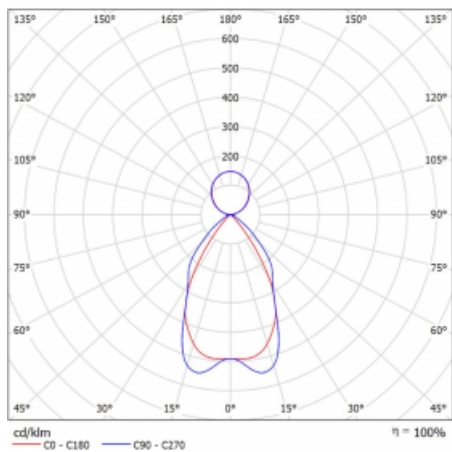

Svítidlo

Lina80-S

11S-531M-25GGE/840, S

EPD®

Svítidla rodiny Lina80-S nabízíme v přisazené, závěsné a vestavné variantě, i s prosvětlenými rohy. Systém spojený do dlouhých linií či různých tvarů pomocí překrývaných spojů, které neprosvítají, uplatníte v malé kanceláři i velkém sále.

Technický výkres

Typ montáže	Závěsné
Typ vyzařování	Přímo-nepřímé
Tvar svítidla	Lineární
Barva svítidla	Stříbrná
Materiál	Hliník
Životnost	L90/B50 50 000 hodin
Záruka	60 měsíců
Popis svítidla	Svítidlo závěsné
Popis zboží	mřížka matná
Rozměry	1408 mm × 80 mm × 93 mm
Světelný zdroj	LED MODUL
Druh optiky	Matná parabolická hliníková mřížka
Světelný tok*	7380 lm ± 10 %
Teplota chromatičnosti	4000 K studená bílá
Měrný výkon	117 lm/W
MacAdam zdroje	2
Index podání barev	80
UGR max. X=4H Y=8H, ρ=70,50,20	17.2
Příkon svítidla	62.9 W ± 10 %
Zapojení svítidla	Předradník nestmívatelný
Elektrické napětí	220-240V
Frekvence	50/60Hz

  IP 20

Křivka

Ke stažení

Montážní návod

Fotografie