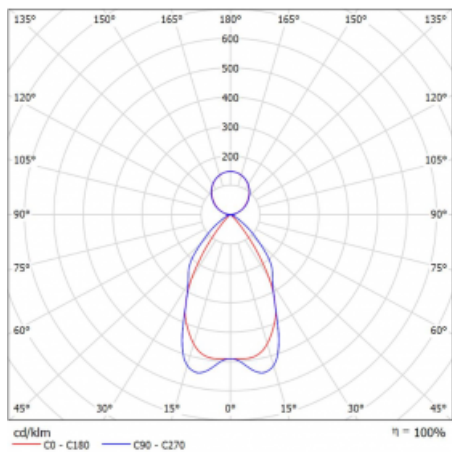

Technický výkres

Typ montáže	Závěsné
Typ vyzařování	Přímo-nepřímé
Tvar svítidla	Lineární
Barva svítidla	Stříbrná
Materiál	Hliník
Životnost	L90/B50 50 000 hodin
Záruka	5 let
Popis svítidla	Svítidlo závěsné
Popis zboží	mřížka matná
Rozměry	1408 mm × 80 mm × 93 mm
Světelný zdroj	LED MODUL
Druh optiky	Matná parabolická hliníková mřížka
Světelný tok*	7380 lm
Teplota chromatičnosti	4000 K studená bílá
Měrný výkon	117 lm/W
MacAdam zdroje	2
Index podání barev	80
UGR max. X=4H Y=8H, ρ=70,50,20	17.2
Příkon svítidla*	62.9 W
Zapojení svítidla	ON/OFF
Elektrické napětí	220-240V
Frekvence	50/60Hz

⊕ CE IP 20

*±10 %

Křivka

Ke stažení

Montážní návod

Fotografie