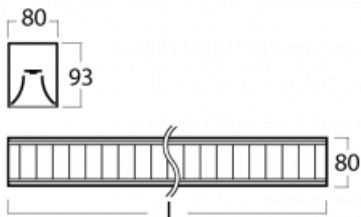

Svítidlo

Lina80-S

11S-531M-25GGE/840, B

EPD®

Svítidla rodiny Lina80-S nabízíme v přisazené, závěsné a vestavné variantě, i s prosvětlenými rohy. Systém spojený do dlouhých linií či různých tvarů pomocí překrývaných spojů, které neprosvítají, uplatníte v malé kanceláři i velkém sále.

Technický výkres

Typ montáže	Závěsné
Typ vyzařování	Přímo-nepřímé
Tvar svítidla	Lineární
Barva svítidla	Černá
Materiál	Hliník
Životnost	L90/B50 50 000 hodin
Záruka	5 let
Popis svítidla	Svítidlo závěsné
Popis zboží	mřížka matná
Rozměry	1408 mm × 80 mm × 93 mm
Světelný zdroj	LED MODUL
Druh optiky	Matná parabolická hliníková mřížka
Světelný tok*	7380 lm
Teplota chromatičnosti	4000 K studená bílá
Měrný výkon	117 lm/W
MacAdam zdroje	2
Index podání barev	80
UGR max. X=4H Y=8H, ρ=70,50,20	17.2
Příkon svítidla*	62.9 W
Zapojení svítidla	ON/OFF
Elektrické napětí	220-240V
Frekvence	50/60Hz