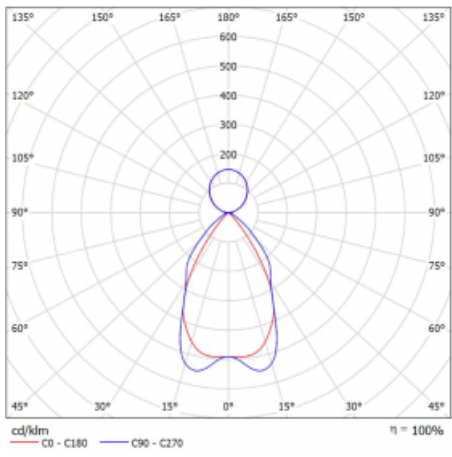

Svítidlo

Lina80-S

11S-531M-25GGE/830, W

EPD®

Svítidla rodiny Lina80-S nabízíme v přisazené, závěsné a vestavné variantě, i s prosvětlenými rohy. Systém spojený do dlouhých linií či různých tvarů pomocí překrývaných spojů, které neprosvítají, uplatníte v malé kanceláři i velkém sále.

Technický výkres

Typ montáže	Závěsné
Typ vyzařování	Přímo-nepřímé
Tvar svítidla	Lineární
Barva svítidla	Bílá
Materiál	Hliník
Životnost	L90/B50 50 000 hodin
Záruka	60 měsíců
Popis svítidla	Svítidlo závěsné
Popis zboží	mřížka matná
Rozměry	1408 mm × 80 mm × 93 mm
Světelný zdroj	LED MODUL
Druh optiky	Matná parabolická hliníková mřížka
Světelný tok*	7050 lm ± 10 %
Teplota chromatičnosti	3000 K teplá bílá
Měrný výkon	112 lm/W
MacAdam zdroje	2
Index podání barev	80
UGR max. X=4H Y=8H, ρ=70,50,20	17.1
Příkon svítidla	62.9 W ± 10 %
Zapojení svítidla	Předřadník nestmívatelný
Elektrické napětí	220-240V
Frekvence	50/60Hz

  IP 20

Křivka

Ke stažení

Montážní návod

Fotografie