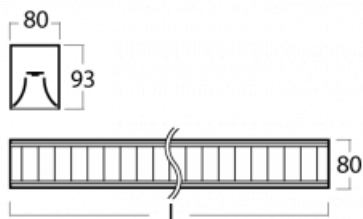

Svítidlo

Lina80-S

11S-531M-25GGE/830, W

EPD®

Svítidla rodiny Lina80-S nabízíme v přisazené, závěsné a vestavné variantě, i s prosvětlenými rohy. Systém spojený do dlouhých linií či různých tvarů pomocí překrývaných spojů, které neprosvítají, uplatníte v malé kanceláři i velkém sále.

Technický výkres

Typ montáže	Závěsné
Typ vyzařování	Přímo-nepřímé
Tvar svítidla	Lineární
Barva svítidla	Bílá
Materiál	Hliník
Životnost	L90/B50 50 000 hodin
Záruka	60 měsíců
Popis svítidla	Svítidlo závěsné
Popis zboží	mřížka matná
Rozměry	1408 mm × 80 mm × 93 mm
Světelný zdroj	LED MODUL
Druh optiky	Matná parabolická hliníková mřížka
Světelný tok*	7050 lm ± 10 %
Teplota chromatičnosti	3000 K teplá bílá
Měrný výkon	112 lm/W
MacAdam zdroje	2
Index podání barev	80
UGR max. X=4H Y=8H, ρ=70,50,20	17.1
Příkon svítidla	62.9 W ± 10 %
Zapojení svítidla	Předřadník nestmívatelný
Elektrické napětí	220-240V
Frekvence	50/60Hz

  IP 20

Křivka

Ke stažení

Montážní návod

Fotografie