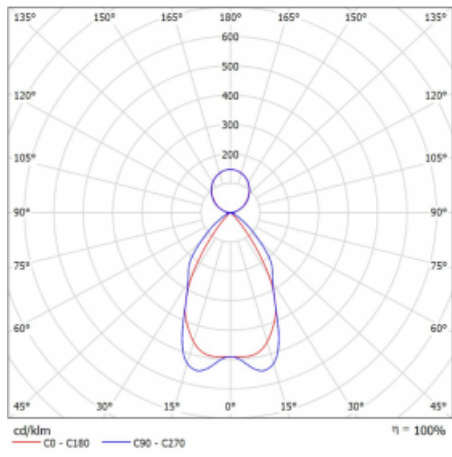

Technický výkres

Typ montáže	Závěsné
Typ vyzařování	Přímo-nepřímé
Tvar svítidla	Lineární
Barva svítidla	Černá
Materiál	Hliník
Životnost	L90/B50 50 000 hodin
Záruka	5 let
Popis svítidla	Svítidlo závěsné
Popis zboží	mřížka matná
Rozměry	1408 mm × 80 mm × 93 mm
Světelný zdroj	LED MODUL
Druh optiky	Matná parabolická hliníková mřížka
Světelný tok*	7050 lm
Teplota chromatičnosti	3000 K teplá bílá
Měrný výkon	112 lm/W
MacAdam zdroje	2
Index podání barev	80
UGR max. X=4H Y=8H, ρ=70,50,20	17.1
Příkon svítidla*	62.9 W
Zapojení svítidla	ON/OFF
Elektrické napětí	220-240V
Frekvence	50/60Hz

Ⓢ CE IP 20

*±10 %

Křivka

Ke stažení

Montážní návod

Fotografie