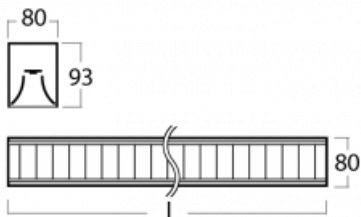

Svítidlo

Lina80-S

11S-531M-25GGD/840, B

EPD®

Svítidla rodiny Lina80-S nabízíme v přisazené, závěsné a vestavné variantě, i s prosvětlenými rohy. Systém spojený do dlouhých linií či různých tvarů pomocí překrývaných spojů, které neprosvítají, uplatníte v malé kanceláři i velkém sále.

Technický výkres

Typ montáže	Závěsné
Typ vyzařování	Přímo-nepřímé
Tvar svítidla	Lineární
Barva svítidla	Černá
Materiál	Hliník
Životnost	L90/B50 50 000 hodin
Záruka	60 měsíců
Popis svítidla	Svítidlo závěsné
Popis zboží	mřížka matná
Rozměry	1408 mm × 80 mm × 93 mm
Druh optiky	Matná parabolická hliníková mřížka
Světelný tok*	7387 lm ± 10 %
Teplota chromatičnosti	4000 K studená bílá
Měrný výkon	117 lm/W
MacAdam zdroje	2
Index podání barev	80
UGR max. X=4H Y=8H, ρ=70,50,20	17.2
Příkon svítidla	62.9 W ± 10 %
Zapojení svítidla	Stmívatelné DALI
Elektrické napětí	220-240V
Frekvence	50/60Hz

⊕ CE IP 20

Křivka

Ke stažení

Montážní návod

Fotografie