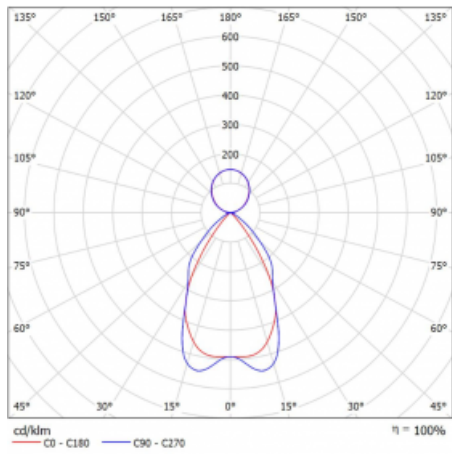

Svítidlo

Lina80-S

11S-531M-25GGD/840, B

EPD®

Svítidla rodiny Lina80-S nabízíme v přisazené, závěsné a vestavné variantě, i s prosvětlenými rohy. Systém spojený do dlouhých linií či různých tvarů pomocí překrývaných spojů, které neprosvítají, uplatníte v malé kanceláři i velkém sále.

Technický výkres

Typ montáže	Závěsné
Typ vyzařování	Přímo-nepřímé
Tvar svítidla	Lineární
Barva svítidla	Černá
Materiál	Hliník
Životnost	L90/B50 50 000 hodin
Záruka	60 měsíců
Popis svítidla	Svítidlo závěsné
Popis zboží	mřížka matná
Rozměry	1408 mm × 80 mm × 93 mm
Druh optiky	Matná parabolická hliníková mřížka
Světelný tok*	7387 lm ± 10 %
Teplota chromatičnosti	4000 K studená bílá
Měrný výkon	117 lm/W
MacAdam zdroje	2
Index podání barev	80
UGR max. X=4H Y=8H, ρ=70,50,20	17.2
Příkon svítidla	62.9 W ± 10 %
Zapojení svítidla	Stmívatelné DALI
Elektrické napětí	220-240V
Frekvence	50/60Hz

⊕ CE IP 20

Křivka

Ke stažení

Montážní návod

Fotografie