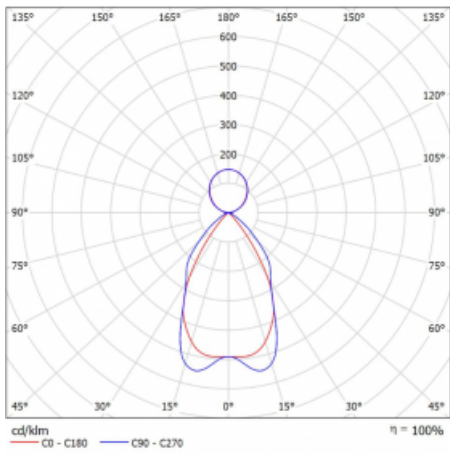

Technický výkres

Typ montáže	Závěsné
Typ vyzařování	Přímo-nepřímé
Tvar svítidla	Lineární
Barva svítidla	Bílá
Materiál	Hliník
Životnost	L90/B50 50 000 hodin
Záruka	5 let
Popis svítidla	Svítidlo závěsné
Popis zboží	mřížka matná
Rozměry	1408 mm × 80 mm × 93 mm
Druh optiky	Matná parabolická hliníková mřížka
Světelný tok*	7056 lm
Teplota chromatičnosti	3000 K teplá bílá
Měrný výkon	112 lm/W
MacAdam zdroje	2
Index podání barev	80
UGR max. X=4H Y=8H, ρ=70,50,20	17.1
Příkon svítidla*	62.9 W
Zapojení svítidla	DALI
Elektrické napětí	220-240V
Frekvence	50/60Hz

⊥ CE IP 20

*±10 %

Křivka

Ke stažení[Montážní návod](#)[Fotografie](#)