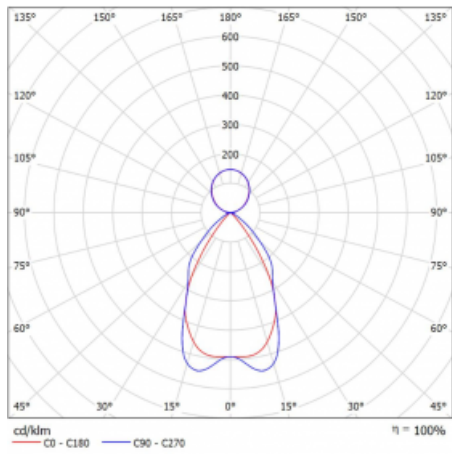

Technický výkres

Typ montáže	Závěsné
Typ vyzařování	Přímo-nepřímé
Tvar svítidla	Lineární
Barva svítidla	Stříbrná
Materiál	Hliník
Životnost	L90/B50 50 000 hodin
Záruka	5 let
Popis svítidla	Svítidlo závěsné
Popis zboží	mřížka matná
Rozměry	1408 mm × 80 mm × 93 mm
Druh optiky	Matná parabolická hliníková mřížka
Světelný tok*	7056 lm
Teplota chromatičnosti	3000 K teplá bílá
Měrný výkon	112 lm/W
MacAdam zdroje	2
Index podání barev	80
UGR max. X=4H Y=8H, ρ=70,50,20	17.1
Příkon svítidla*	62.9 W
Zapojení svítidla	DALI
Elektrické napětí	220-240V
Frekvence	50/60Hz

⊥ CE IP 20

*±10 %

Křivka

Ke stažení[Montážní návod](#)[Fotografie](#)