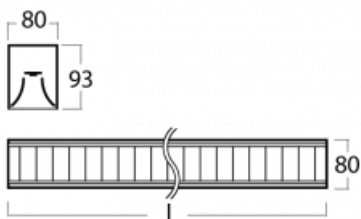

Svítidlo

Lina80-S

11S-531M-25GGD/830, S

EPD®

Svítidla rodiny Lina80-S nabízíme v přisazené, závěsné a vestavné variantě, i s prosvětlenými rohy. Systém spojený do dlouhých linií či různých tvarů pomocí překrývaných spojů, které neprosvítají, uplatníte v malé kanceláři i velkém sále.

Technický výkres

Typ montáže	Závěsné
Typ vyzařování	Přímo-nepřímé
Tvar svítidla	Lineární
Barva svítidla	Stříbrná
Materiál	Hliník
Životnost	L90/B50 50 000 hodin
Záruka	60 měsíců
Popis svítidla	Svítidlo závěsné
Popis zboží	mřížka matná
Rozměry	1408 mm × 80 mm × 93 mm
Druh optiky	Matná parabolická hliníková mřížka
Světelný tok*	7056 lm ± 10 %
Teplota chromatičnosti	3000 K teplá bílá
Měrný výkon	112 lm/W
MacAdam zdroje	2
Index podání barev	80
UGR max. X=4H Y=8H, ρ=70,50,20	17.1
Příkon svítidla	62.9 W ± 10 %
Zapojení svítidla	Stmívatelné DALI
Elektrické napětí	220-240V
Frekvence	50/60Hz