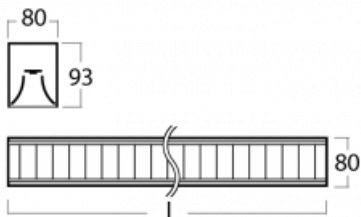

Svítidlo

Lina80-S

11S-531M-25GGD/830, S

EPD®

Svítidla rodiny Lina80-S nabízíme v přisazené, závěsné a vestavné variantě, i s prosvětlenými rohy. Systém spojený do dlouhých linií či různých tvarů pomocí překrývaných spojů, které neprosvítají, uplatníte v malé kanceláři i velkém sále.

Technický výkres

Typ montáže	Závěsné
Typ vyzařování	Přímo-nepřímé
Tvar svítidla	Lineární
Barva svítidla	Stříbrná
Materiál	Hliník
Životnost	L90/B50 50 000 hodin
Záruka	5 let
Popis svítidla	Svítidlo závěsné
Popis zboží	mřížka matná
Rozměry	1408 mm × 80 mm × 93 mm
Druh optiky	Matná parabolická hliníková mřížka
Světelný tok*	7056 lm
Teplota chromatičnosti	3000 K teplá bílá
Měrný výkon	112 lm/W
MacAdam zdroje	2
Index podání barev	80
UGR max. X=4H Y=8H, ρ=70,50,20	17.1
Příkon svítidla*	62.9 W
Zapojení svítidla	DALI
Elektrické napětí	220-240V
Frekvence	50/60Hz

⊥ CE IP 20

*±10 %

Křivka

Ke stažení[Montážní návod](#)[Fotografie](#)