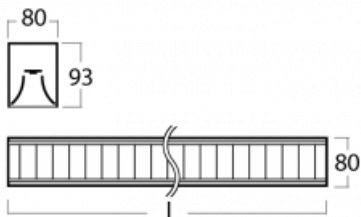

Svítidlo

Lina80-S

11S-531M-25GED/840, S

EPD®

Svítidla rodiny Lina80-S nabízíme v přisazené, závěsné a vestavné variantě, i s prosvětlenými rohy. Systém spojený do dlouhých linií či různých tvarů pomocí překrývaných spojů, které neprosvítají, uplatníte v malé kanceláři i velkém sále.

Technický výkres

Typ montáže	Závěsné
Typ vyzařování	Přímo-nepřímé
Tvar svítidla	Lineární
Barva svítidla	Stříbrná
Materiál	Hliník
Životnost	L90/B50 50 000 hodin
Záruka	5 let
Popis svítidla	Svítidlo závěsné
Popis zboží	mřížka matná
Rozměry	1408 mm × 80 mm × 93 mm
Druh optiky	Matná parabolická hliníková mřížka
Světelný tok*	5501 lm
Teplota chromatičnosti	4000 K studená bílá
Měrný výkon	124 lm/W
MacAdam zdroje	2
Index podání barev	80
UGR max. X=4H Y=8H, ρ=70,50,20	16.3
Příkon svítidla*	44.5 W
Zapojení svítidla	DALI
Elektrické napětí	220-240V
Frekvence	50/60Hz

⊥ CE IP 20

*±10 %

Křivka

Ke stažení[Montážní návod](#)[Fotografie](#)