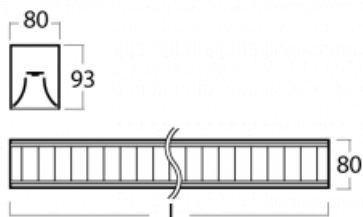

Svítidlo

Lina80-S

11S-531M-25GED/840, S

EPD®

Svítidla rodiny Lina80-S nabízíme v přisazené, závěsné a vestavné variantě, i s prosvětlenými rohy. Systém spojený do dlouhých linií či různých tvarů pomocí překrývaných spojů, které neprosvítají, uplatníte v malé kanceláři i velkém sále.

Technický výkres

Typ montáže	Závěsné
Typ vyzařování	Přímo-nepřímé
Tvar svítidla	Lineární
Barva svítidla	Stříbrná
Materiál	Hliník
Životnost	L90/B50 50 000 hodin
Záruka	60 měsíců
Popis svítidla	Svítidlo závěsné
Popis zboží	mřížka matná
Rozměry	1408 mm × 80 mm × 93 mm
Druh optiky	Matná parabolická hliníková mřížka
Světelný tok*	5501 lm ± 10 %
Teplota chromatičnosti	4000 K studená bílá
Měrný výkon	124 lm/W
MacAdam zdroje	2
Index podání barev	80
UGR max. X=4H Y=8H, ρ=70,50,20	16.3
Příkon svítidla	44.5 W ± 10 %
Zapojení svítidla	Stmívatelné DALI
Elektrické napětí	220-240V
Frekvence	50/60Hz