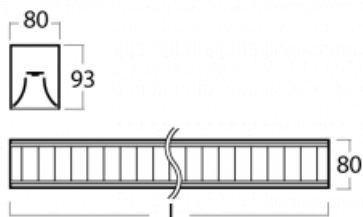

Svítidlo

Lina80-S

11S-531M-25GED/830, W

EPD®

Svítidla rodiny Lina80-S nabízíme v přisazené, závěsné a vestavné variantě, i s prosvětlenými rohy. Systém spojený do dlouhých linií či různých tvarů pomocí překrývaných spojů, které neprosvítají, uplatníte v malé kanceláři i velkém sále.

Technický výkres

Typ montáže	Závěsné
Typ vyzařování	Přímo-nepřímé
Tvar svítidla	Lineární
Barva svítidla	Bílá
Materiál	Hliník
Životnost	L90/B50 50 000 hodin
Záruka	5 let
Popis svítidla	Svítidlo závěsné
Popis zboží	mřížka matná
Rozměry	1408 mm × 80 mm × 93 mm
Druh optiky	Matná parabolická hliníková mřížka
Světelný tok	5256 lm ± 10 %
Teplota chromatičnosti	3000 K teplá bílá
Měrný výkon	157 lm/W
MacAdam zdroje	2
Index podání barev	80
UGR max. X=4H Y=8H, ρ=70,50,20	16.2
Příkon svítidla	33.4 W ± 10 %
Zapojení svítidla	Stmívatelné DALI
Elektrické napětí	220-240V
Frekvence	50/60Hz