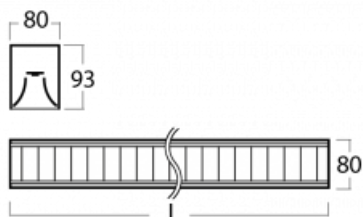

# Lina80-S

11S-531M-25GED/830, S

EPD®

Svítidla rodiny Lina80-S nabízíme v přisazené, závěsné a vestavné variantě, i s prosvětlenými rohy. Systém spojený do dlouhých linií či různých tvarů pomocí překrývaných spojů, které neprosvítají, uplatníte v malé kanceláři i velkém sále.

## Technický výkres

Typ montáže	Závěsné
Typ vyzařování	Přímo-nepřímé
Tvar svítidla	Lineární
Barva svítidla	Stříbrná
Materiál	Hliník
Životnost	L90/B50 50 000 hodin
Záruka	5 let
Popis svítidla	Svítidlo závěsné
Popis zboží	mřížka matná
Rozměry	1408 mm × 80 mm × 93 mm
Druh optiky	Matná parabolická hliníková mřížka
Světelný tok*	5256 lm
Teplota chromatičnosti	3000 K teplá bílá
Měrný výkon	157 lm/W
MacAdam zdroje	2
Index podání barev	80
UGR max. X=4H Y=8H, ρ=70,50,20	16.2
Příkon svítidla*	33.4 W
Zapojení svítidla	DALI
Elektrické napětí	220-240V
Frekvence	50/60Hz