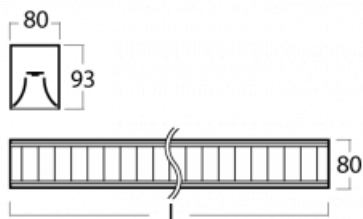

# Lina80-S

11S-531M-25GED/830, S

EPD®

Svítidla rodiny Lina80-S nabízíme v přisazené, závěsné a vestavné variantě, i s prosvětlenými rohy. Systém spojený do dlouhých linií či různých tvarů pomocí překrývaných spojů, které neprosvítají, uplatníte v malé kanceláři i velkém sále.

## Technický výkres

Typ montáže	Závěsné
Typ vyzařování	Přímo-nepřímé
Tvar svítidla	Lineární
Barva svítidla	Stříbrná
Materiál	Hliník
Životnost	L90/B50 50 000 hodin
Záruka	60 měsíců
Popis svítidla	Svítidlo závěsné
Popis zboží	mřížka matná
Rozměry	1408 mm × 80 mm × 93 mm
Druh optiky	Matná parabolická hliníková mřížka
Světelný tok*	5256 lm ± 10 %
Teplota chromatičnosti	3000 K teplá bílá
Měrný výkon	157 lm/W
MacAdam zdroje	2
Index podání barev	80
UGR max. X=4H Y=8H, ρ=70,50,20	16.2
Příkon svítidla	33.4 W ± 10 %
Zapojení svítidla	Stmívatelné DALI
Elektrické napětí	220-240V
Frekvence	50/60Hz