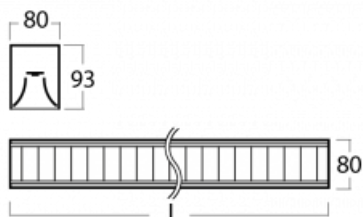

Svítidlo

Lina80-S

11S-531M-25GED/830, B

EPD®

Svítidla rodiny Lina80-S nabízíme v přisazené, závěsné a vestavné variantě, i s prosvětlenými rohy. Systém spojený do dlouhých linií či různých tvarů pomocí překrývaných spojů, které neprosvítají, uplatníte v malé kanceláři i velkém sále.

Technický výkres

Typ montáže	Závěsné
Typ vyzařování	Přímo-nepřímé
Tvar svítidla	Lineární
Barva svítidla	Černá
Materiál	Hliník
Životnost	L90/B50 50 000 hodin
Záruka	5 let
Popis svítidla	Svítidlo závěsné
Popis zboží	mřížka matná
Rozměry	1408 mm × 80 mm × 93 mm
Druh optiky	Matná parabolická hliníková mřížka
Světelný tok*	5256 lm
Teplota chromatičnosti	3000 K teplá bílá
Měrný výkon	157 lm/W
MacAdam zdroje	2
Index podání barev	80
UGR max. X=4H Y=8H, ρ=70,50,20	16.2
Příkon svítidla*	33.4 W
Zapojení svítidla	DALI
Elektrické napětí	220-240V
Frekvence	50/60Hz

⊥ CE IP 20

*±10 %

Křivka

Ke stažení[Montážní návod](#)[Fotografie](#)