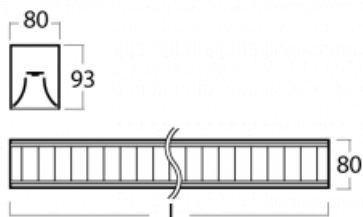

Svítidlo

Lina80-S

11S-531M-25GED/830, B

EPD®

Svítidla rodiny Lina80-S nabízíme v přisazené, závěsné a vestavné variantě, i s prosvětlenými rohy. Systém spojený do dlouhých linií či různých tvarů pomocí překrývaných spojů, které neprosvítají, uplatníte v malé kanceláři i velkém sále.

Technický výkres

Typ montáže	Závěsné
Typ vyzařování	Přímo-nepřímé
Tvar svítidla	Lineární
Barva svítidla	Černá
Materiál	Hliník
Životnost	L90/B50 50 000 hodin
Záruka	60 měsíců
Popis svítidla	Svítidlo závěsné
Popis zboží	mřížka matná
Rozměry	1408 mm × 80 mm × 93 mm
Druh optiky	Matná parabolická hliníková mřížka
Světelný tok*	5256 lm ± 10 %
Teplota chromatičnosti	3000 K teplá bílá
Měrný výkon	157 lm/W
MacAdam zdroje	2
Index podání barev	80
UGR max. X=4H Y=8H, ρ=70,50,20	16.2
Příkon svítidla	33.4 W ± 10 %
Zapojení svítidla	Stmívatelné DALI
Elektrické napětí	220-240V
Frekvence	50/60Hz