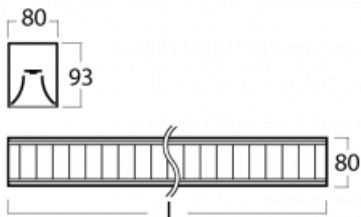

Svítidlo

Lina80-S

11S-531M-20GGE/840, W

EPD®

Svítidla rodiny Lina80-S nabízíme v přisazené, závěsné a vestavné variantě, i s prosvětlenými rohy. Systém spojený do dlouhých linií či různých tvarů pomocí překrývaných spojů, které neprosvítají, uplatníte v malé kanceláři i velkém sále.

Technický výkres

Typ montáže	Závěsné
Typ vyzařování	Přímo-nepřímé
Tvar svítidla	Lineární
Barva svítidla	Bílá
Materiál	Hliník
Životnost	L90/B50 50 000 hodin
Záruka	60 měsíců
Popis svítidla	Svítidlo závěsné
Popis zboží	mřížka matná
Rozměry	1127 mm × 80 mm × 93 mm
Světelný zdroj	LED MODUL
Druh optiky	Matná parabolická hliníková mřížka
Světelný tok	5520 lm ± 10 %
Teplota chromatičnosti	4000 K studená bílá
Měrný výkon	117 lm/W
MacAdam zdroje	2
Index podání barev	80
UGR max. X=4H Y=8H, ρ=70,50,20	17.2
Příkon svítidla	47.2 W ± 10 %
Zapojení svítidla	Předřadník nestmívatelný
Elektrické napětí	220-240V
Frekvence	50/60Hz