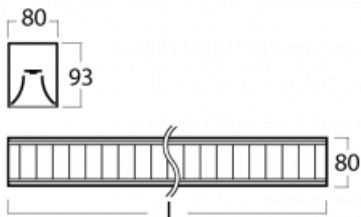

# Lina80-S

11S-531M-20GGE/840, S

EPD®

Svítidla rodiny Lina80-S nabízíme v přisazené, závěsné a vestavné variantě, i s prosvětlenými rohy. Systém spojený do dlouhých linií či různých tvarů pomocí překrývaných spojů, které neprosvítají, uplatníte v malé kanceláři i velkém sále.

## Technický výkres

Typ montáže	Závěsné
Typ vyzařování	Přímo-nepřímé
Tvar svítidla	Lineární
Barva svítidla	Stříbrná
Materiál	Hliník
Životnost	L90/B50 50 000 hodin
Záruka	5 let
Popis svítidla	Svítidlo závěsné
Popis zboží	mřížka matná
Rozměry	1127 mm × 80 mm × 93 mm
Světelný zdroj	LED MODUL
Druh optiky	Matná parabolická hliníková mřížka
Světelný tok*	5520 lm
Teplota chromatičnosti	4000 K studená bílá
Měrný výkon	117 lm/W
MacAdam zdroje	2
Index podání barev	80
UGR max. X=4H Y=8H, ρ=70,50,20	17.2
Příkon svítidla*	47.2 W
Zapojení svítidla	ON/OFF
Elektrické napětí	220-240V
Frekvence	50/60Hz