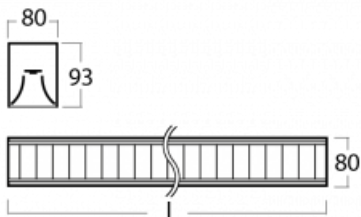

Svítidlo

Lina80-S

11S-531M-20GGE/840, B

EPD®

Svítidla rodiny Lina80-S nabízíme v přisazené, závěsné a vestavné variantě, i s prosvětlenými rohy. Systém spojený do dlouhých linií či různých tvarů pomocí překrývaných spojů, které neprosvítají, uplatníte v malé kanceláři i velkém sále.

Technický výkres

Typ montáže	Závěsné
Typ vyzařování	Přímo-nepřímé
Tvar svítidla	Lineární
Barva svítidla	Černá
Materiál	Hliník
Životnost	L90/B50 50 000 hodin
Záruka	60 měsíců
Popis svítidla	Svítidlo závěsné
Popis zboží	mřížka matná
Rozměry	1127 mm × 80 mm × 93 mm
Světelný zdroj	LED MODUL
Druh optiky	Matná parabolická hliníková mřížka
Světelný tok*	5520 lm ± 10 %
Teplota chromatičnosti	4000 K studená bílá
Měrný výkon	117 lm/W
MacAdam zdroje	2
Index podání barev	80
UGR max. X=4H Y=8H, ρ=70,50,20	17.2
Příkon svítidla	47.2 W ± 10 %
Zapojení svítidla	Předřadník nestmívatelný
Elektrické napětí	220-240V
Frekvence	50/60Hz