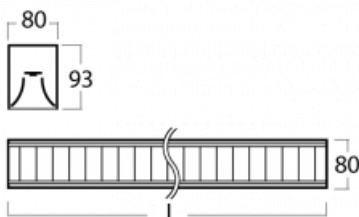

Svítidlo

Lina80-S

11S-531M-20GGE/830, W

EPD®

Svítidla rodiny Lina80-S nabízíme v přisazené, závěsné a vestavné variantě, i s prosvětlenými rohy. Systém spojený do dlouhých linií či různých tvarů pomocí překrývaných spojů, které neprosvítají, uplatníte v malé kanceláři i velkém sále.

Technický výkres

Typ montáže	Závěsné
Typ vyzařování	Přímo-nepřímé
Tvar svítidla	Lineární
Barva svítidla	Bílá
Materiál	Hliník
Životnost	L90/B50 50 000 hodin
Záruka	5 let
Popis svítidla	Svítidlo závěsné
Popis zboží	mřížka matná
Rozměry	1127 mm × 80 mm × 93 mm
Světelný zdroj	LED MODUL
Druh optiky	Matná parabolická hliníková mřížka
Světelný tok*	5270 lm
Teplota chromatičnosti	3000 K teplá bílá
Měrný výkon	112 lm/W
MacAdam zdroje	2
Index podání barev	80
UGR max. X=4H Y=8H, ρ=70,50,20	17.1
Příkon svítidla*	47.2 W
Zapojení svítidla	ON/OFF
Elektrické napětí	220-240V
Frekvence	50/60Hz